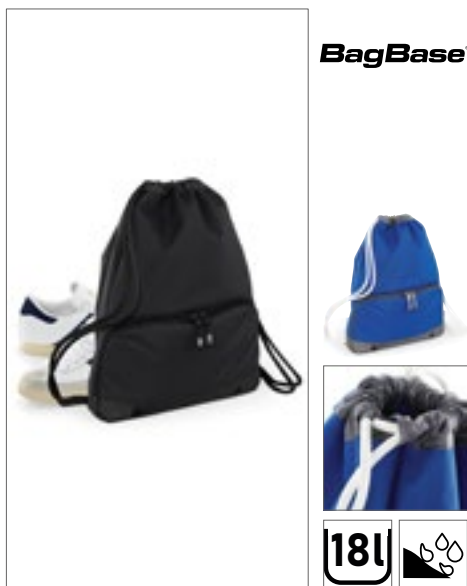

BagBase

BG910 | BG910 **Sublimation Gymsac**

100% Polyester
28,5 x 41 cm

BagBase

NATURAL	WHITE
---------	-------

300D Polyester | Sublimatievriendelijk A3-formaat | Kan voor en achter worden verfraaid | Trekkoord sluiting | Afneembaar snoer voor eenvoudige decoratie | TearAway label voor gemak van rebranding | Inhoud: ca. 5 liter | Levering zonder inhoud / decoratie