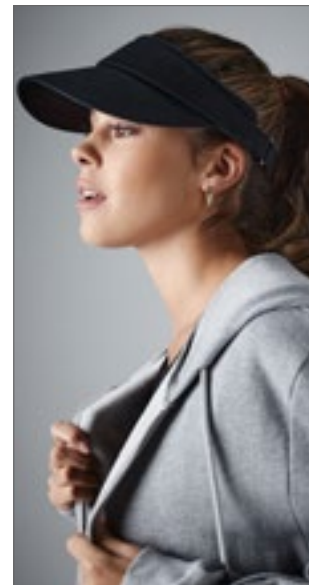

Beechfield ORIGINAL HEADWEAR

CB41 | B41 **Sports Visor**
100% Katoen
One Size

Beechfield

BLACK	FRENCH NAVY	FUCHSIA
WHITE		

Katoen twill | Voorgevormde piek | Maatafstelling in dezelfde stof | Voorgebogen klep