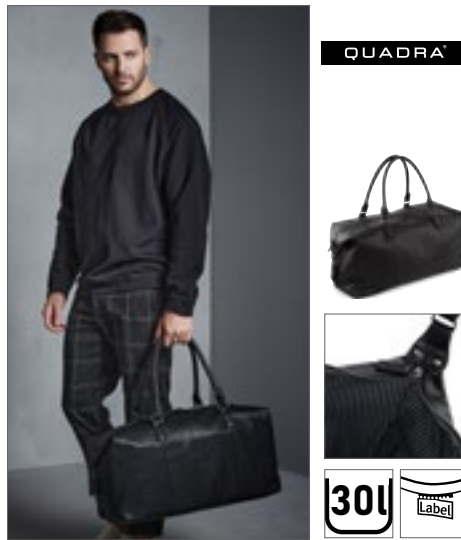

QD878 | QD878 **NuHide® Weekender**
100% Polyurethaan
56 x 28 x 29 cm

Volledig gevoerd in gestreepte stof | TearAway label voor gemak van rebranding | Drukknoppen vouwuiteinden | Metalen fittingen van pistool | Binnenvak voor waardevolle spullen | Interne plint | Extra lange hoofdvakrits voor gemakkelijke toegang | Handgrepen uit dezelfde stof | Kan met de hand of over de schouder gedragen worden | Volnerf lederlook NuHide® PU-imitatieleer | Levering zonder inhoud / decoratie