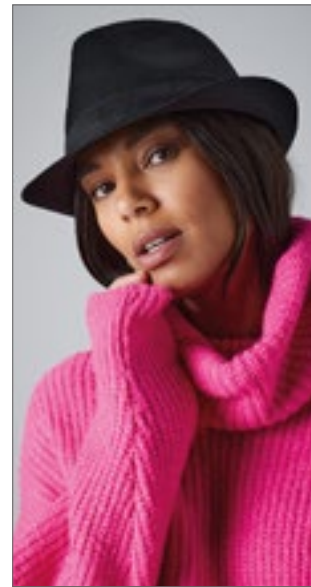

Breedte band: ca. 2,5 cm | Lengte handgreep: ca. 70 cm | Elastische hoedband | Passend artikel voor Straw Hat Paglietta C2070 / C2035 en Promo Mafia-hat C2078 / C2074

Beechfield ORIGINAL HEADWEAR

CB630 | B630 Fedora