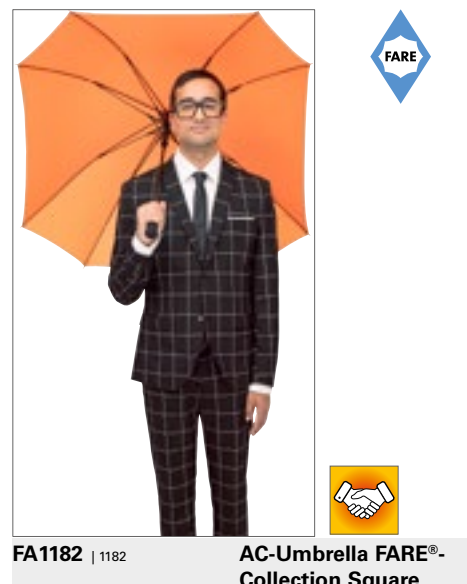

FA1182 | 1182 **AC-Umbrella FARE®-Collection Square**

dekking: 100% Polyester
Doorsnede: ca. 105 cm / ca. 89 x 89 cm / Lengte: ca. 84,5 cm

FARE

BLACK	GREY	LIGHT GREEN
NAVY BLUE	ORANGE	RED
ROYAL BLUE	YELLOW	

Handige automatische functie voor snel openen | Hoogwaardig winddicht systeem voor maximale frameflexibiliteit in stormachtige omstandigheden | Flexibele glasvezelribben | Vuilafstotende overkapping dankzij de originele Teflon™-glasvezelbescherming | Handvriendelijke, rechte, softtouch handgreep met geïntegreerde ontgrendelknop | Hogere corrosiebescherming door zwarte galvanisering van de stalen as