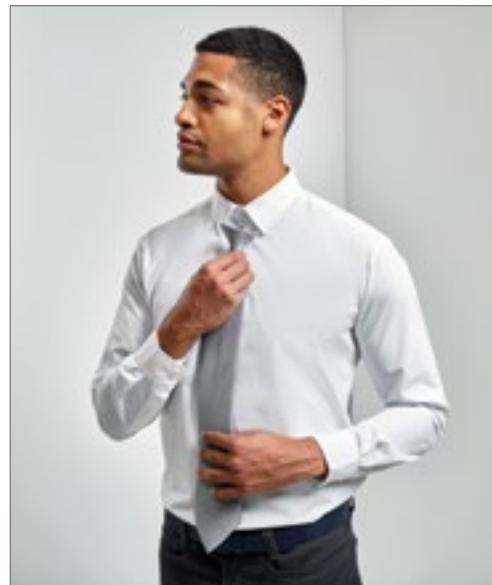

Schitterend zacht | Satijnen structuren | Geweven polyester met satijnen afwerking | 100% met de hand gestikt | Mag in de wasmachine | Lemmetbreedte: 3,34 "/>

PREMIER

PW785 | PR785 **Colours Originals Fashion Clip Tie**