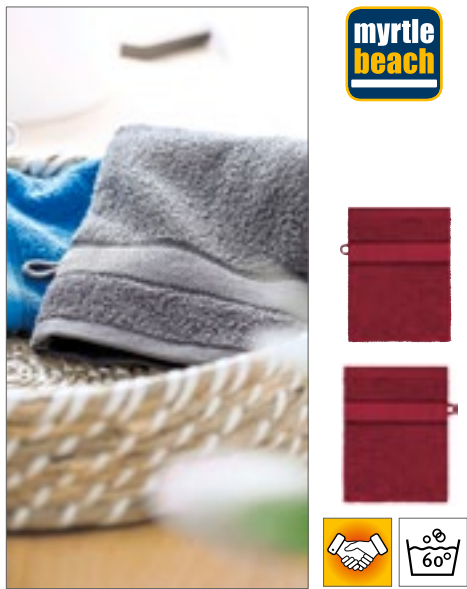

BADTEXTIEL (HANDDOEKEN & CO.)

MB440 | MB440 **Flannel**
100% Katoen
15 x 21 cm
420 g/m² Myrtle beach

ACID YELLOW	BLACK	COBALT
DARK GREEN	FUCHSIA	GRAPHITE
GRENADINE	MID GREY	NAVY
ORIENT RED	RED	ROYAL
SILVER	WHITE	YELLOW

Flanel in zachte katoenen badstof gemaakt van gekamd, ringgesponnen organisch katoen | Aangenaam zachte katoenen badstof | 420 g/m² | 15 x 21 cm | Rand: 4 cm