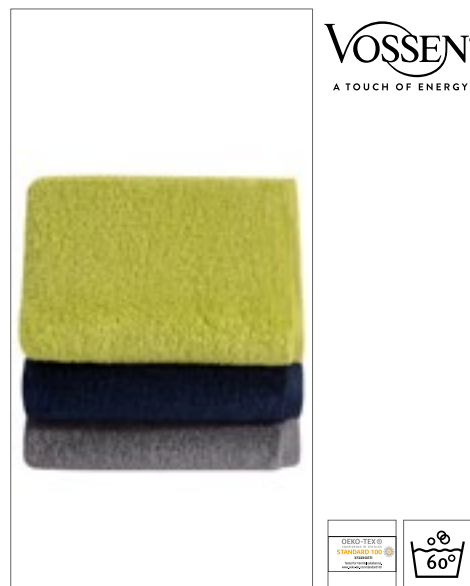

XF250G | 116063 **New Generation Guest Towel**

100% Katoen
30 x 50 cm
480 g/m² Vossen

ANTHRAZIT	DARK GREY	DARKBLUE
MEADOWGREEN	RUBY	WHITE

Superzacht katoen door low-twist garen | Geschikt om in de droger te drogen | Kleine zoom | Hanglus in het midden aan de smalle zijde | Wasbaar tot 60 °C | Pastel: Meadow Green | Intensief: Anthracite, Dark Grey, Dark Blue, Ruby