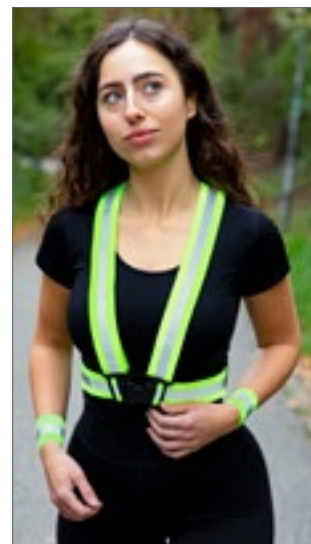

KX150 | KXBAND Elastic Hi-Vis Body Belt Glarus

100% Polyester
One Size (Adults)

SIGNAL YELLOW

Kortex® Reflecterende Body Belt | Gemaakt van elastische, fluorescerende en reflecterende materialen | Voor alle buitenactiviteiten: joggen, wandelen of fietsen | In maat verstelbaar op het lichaam en schouderbanden | Afsluitbaar met een praktische clipsluiting aan de voorkant | Bovendien twee riemen voor de armen of benen (afsluitbaar met klittenbandsluiting) | Geleverd in blisterverpakking met EURO-perforatie en EAN-barcode

korntex