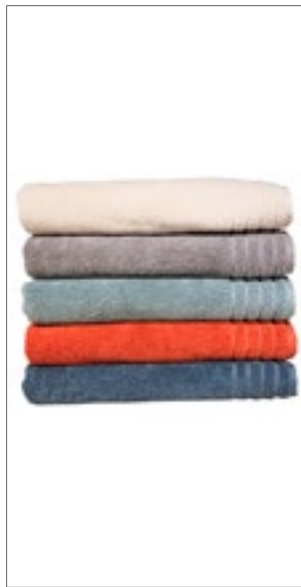

ARTG

AR504 | AR504 **Organic Bath Towel**

100% Katoen
70 x 140 cm
600 g/m²

A&R

BLACK	FRENCH NAVY	GREEN
GREY	JEANS BLUE	ROSE
WALNUT	WHITE	

Zacht aanvoelend en absorberend biologisch katoenen badhanddoek | Geweven van 100% zuiver biologisch katoen | Biologisch katoen is huid- en milieuvriendelijk