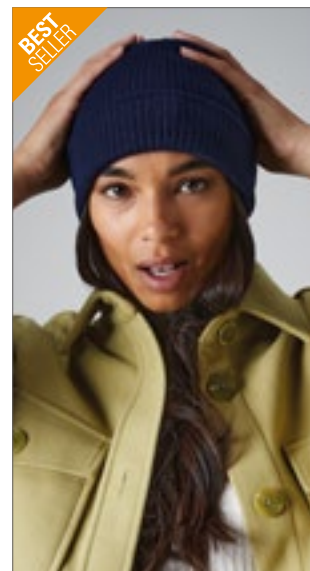

Beechfield ORIGINAL HEADWEAR

CB50 | B50N **Organic Cotton Beanie**

100% Katoen
One Size

Beechfield

BLACK	BURGUNDY	GRAPHITE GREY
MUSTARD	OLIVE GREEN	OXFORD NAVY
SAND		

100% biologisch katoen | Tear-away label voor het gemak van rebranding | Dubbellaags gebreid | Lichte, luchtdoorlatende stof | Omgeslagen design voor optimale decoratie