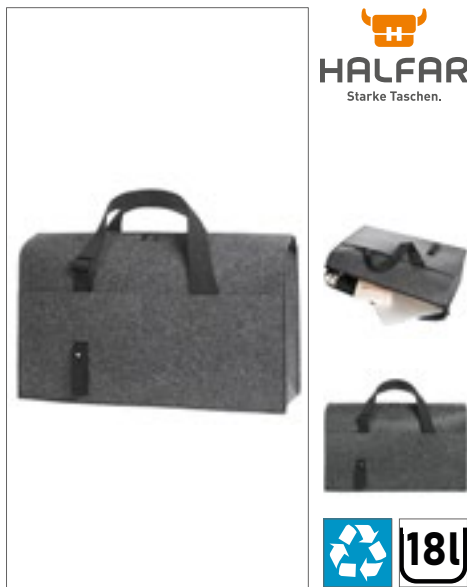

HF8029 | 1818029 **Organizer XL ModernClassic**

HALFAR
Starke Taschen.