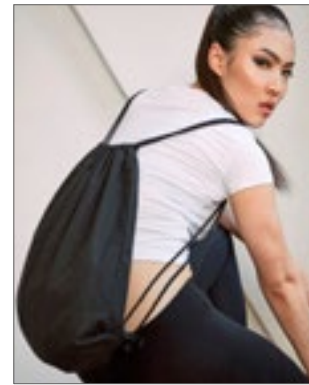

HALFAR
Starke Taschen.

BY125 **Gymbag**

100% Katoen
44 x 42 cm

BLACK

Twee trekkoorden voor openen en sluiten | Levering zonder decoratie/inhoud

BUILD YOUR BRAND

HF16063 **Drawstring Bag Planet**

Katoen
38 x 42 cm