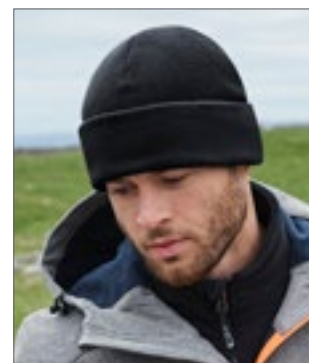

CB243R Recycled Fleece Cuffed Beanie

100% Polyester
One Size

BLACK	FRENCH NAVY	MUSTARD
PETROL	STEEL GREY	

100% gerecycleerd polyester | Gelijk aan ca. 1.5 post-consumptie flessen | Ultra-thermische stof | Dubbellaagse fleece hoofdband | Antipluisafwerking | Manchet design | Afscheurbaar etiket