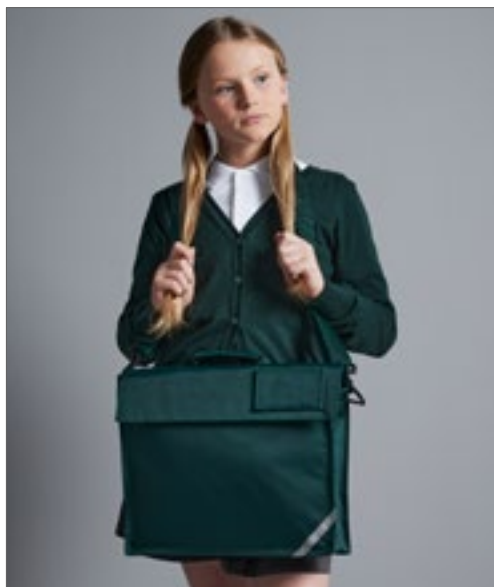

QD457 | QD457 **Junior Book Bag With Strap**
100% Polyester
37 x 30 x 6 cm

Quadra

BOTTLE GREEN	BRIGHT RED	BRIGHT ROYAL	BURGUNDY
FRENCH NAVY			

420D Polyester | Afneembare verstelbare schouderriem | Binnenzak met ritssluiting | Gedekte naamkaarhouder | Verbeterde zichtbaarheid reflecterende streep | Rip-Strip™ sluiting | Capacity: 5 litres | Gewatteerd handvat | Levering zonder inhoud / decoratie