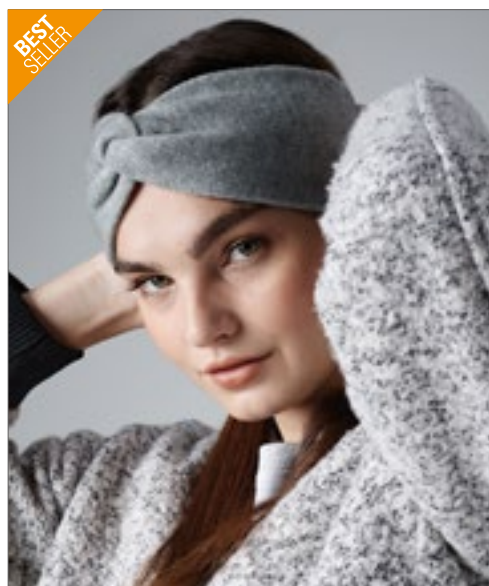

CB432 | B432 **Twist Knit Headband**
54% Viscose / 28% Polyester / 18% Nylon (Grey Marl: 50% Viscose / 31% Polyester / 19% Nylon)
One Size
Beechfield

BLACK BURGUNDY FRENCH NAVY GREY MARL PASTEL PINK

Dubbellaags gebreed | Luxe Soft-Touch garen | Eén maat voor de meeste