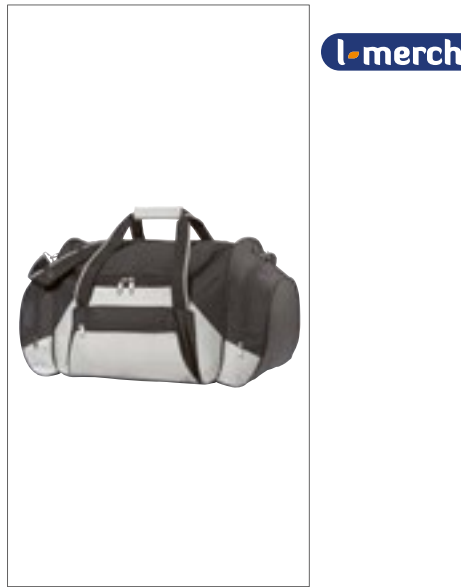

NT415 **Travel Bag Iceland**
100% Polyester
60 x 33 x 29 cm

Polyester 600D | Twee draaggrepen met klittenbandlus | Afneembare, verstelbare schouderriem met synthetisch schouderkussen | afneembare versterking van basis | Hoofdcompartiment met omtreksrits | Voorzak met rits | Een zak met rits aan elke kant | Levering zonder decoratie/inhoud