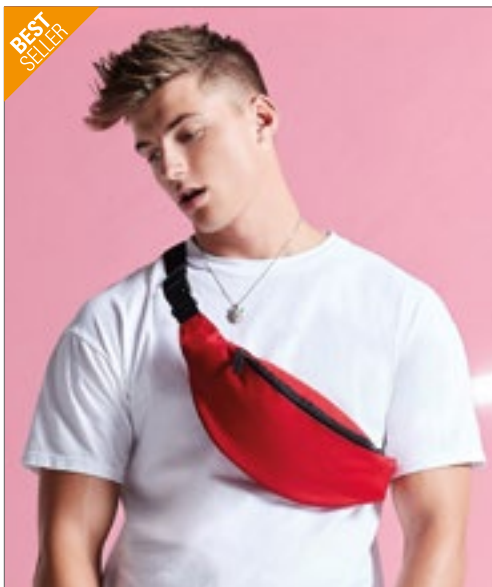

ZAKELIJKE & VRIJETIJDSTASSEN (HEUPTASSEN)

BEST SELLER

BagBase®

BG42 | BG42 **Belt Bag**

100% Polyester
38 x 14 x 8 cm

BagBase

BLACK	BRIGHT ROYAL	BURGUNDY	CLASSIC RED
FLUORESCENT PINK	FLUORESCENT YELLOW	FRENCH NAVY	FUCHSIA
GRAPHITE GREY	JUNGLE CAMO	LIGHT GREY	LIME GREEN
MIDNIGHT CAMO	ORANGE	TRUE PINK	WHITE

600D Polyester | Verstelbare riem met veilige clipsluiting | Groot hoofdvak met ritsluiting | Achterzak met rits | Inhoud: 2,5 liter | Levering zonder inhoud / decoratie

HALFAR
Starke Taschen.