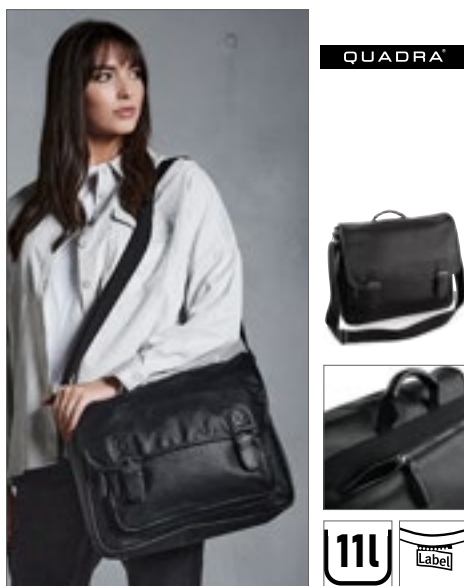

QD65 | QD65 **Portfolio Briefcase**

100% Polyester
41 x 34 x 10 cm

Quadra

QD875 | QD875 **NuHide® Messenger**

100% Polyurethaan
37 x 30 x 12 cm

Quadra

BLACK FRENCH NAVY

600D Polyester | Afneembare verstelbare schouderriem met voering | Interne organisator sectie, wieltas riem | Klep met ritssluiting aan de voorkant, hoofdvak met ritssluiting | Expandable | Afneembare sleutelhanger | Levering zonder inhoud / decoratie