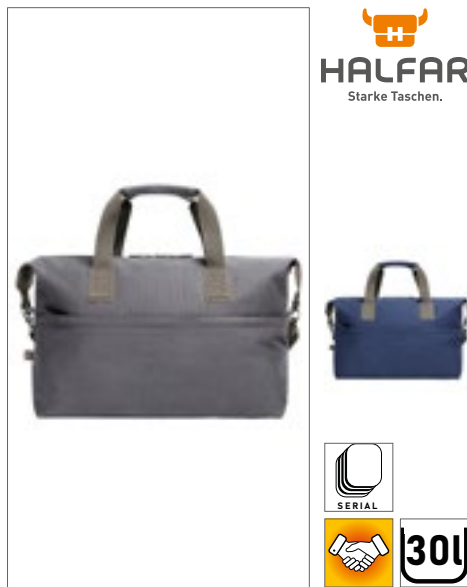

HF16073 | 1816073 **Sport/Travel Bag Country**

Katoen
50 x 31 x 20 cm

Halfar

ANTHRACITE NAVY

Katoen 16 OZ | Ruim hoofdvak met ritssluiting en gewatteerde basis | Groot voorvak met rits | Afneembare, in lengte verstelbare schouderriem | Handgrepen met manchetten | Levering zonder decoratie/inhoud