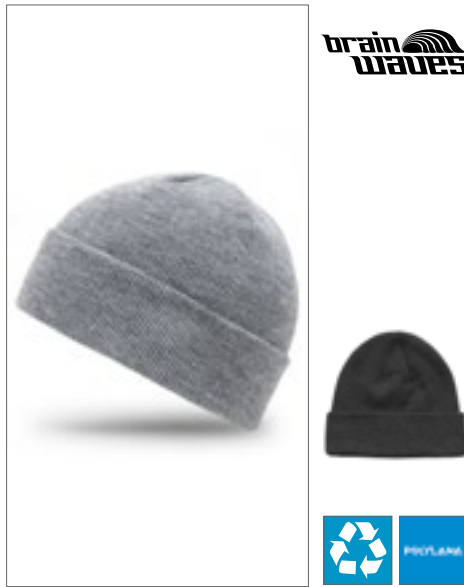

BW801952 | 801952 **POLYLANA® Cuff Beanie**
60% Polyester / 40% Acryl
One Size
70 g/m² Brain Waves

BLACK	DARK GREY MELANGE	GREY MELANGE
NAVY		

POLYLANA®-garen, zacht aanvoelend en comfortabel aanvoelend | Polylana® is een alternatief voor 100% acrylvezel met lage impact | Gemaakt van 60% gerecycleerd polyester, gemaakt van gerecycleerde PET-flessen en gemodificeerde polyesterbolletjes plus 40% acryl | 76% minder energie, 85% minder water, 19% minder CO₂, 76% minder afval, 32% minder vezelafgifte Polylana® versus acryl per 1 kg ongeverfde draad