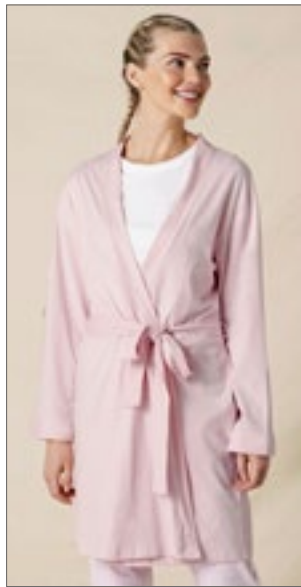

TOWEL CITY

TC50 |TC050 **Ladies' Robe**

100% Katoen (Heather Grey: 85% Katoen / 15% Viscose)

S (8/10), M (12/14), L (16/18), XL (20-22)

180 g/m²

Towel City

BLACK HEATHER GREY PINK WHITE

Kimono-damesbadjas op knielengte | Enkele jersey stof | Riem van dezelfde stof | Zacht en lichtgewicht katoenen jersey damesjas | Weghouden van vuur