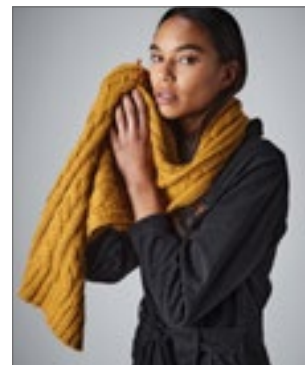

Beechfield
ORIGINAL HEADWEAR

CB499 Cable Knit Melange Scarf

100% Acryl
168 x 27 cm

BLACK LIGHT GREY MUSTARD
NAVY

100% zacht aanvoelend acryl | Afscheurbaar zelfklevend stoffen etiket | Heavyweight melange gebreid | Chunky, wikkeld rond ontwerp | Met de hand gebreid gevoel | Unisex styling