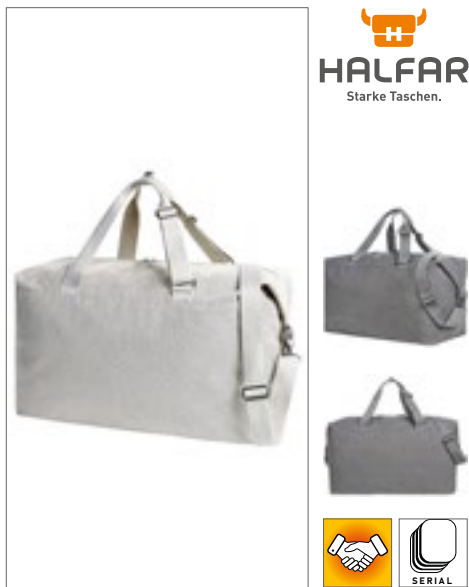

HF16069 | 1816069 **Sport/Travel Bag Loom**

Katoen / Polyester
52 x 28 x 26 cm

Halfar

GREY NATURE

Ruim hoofdvak met tweerichtingsrits, gewatteerde basis en binnenzak met rits | Zak met rits achter | Hoogwaardige metalen accessoires | Verschillende draagmogelijkheden dankzij afneembare, verstelbare schouderriem, verstelbare handgrepen en drukknopbevestigingen aan de zijkant | Levering zonder decoratie/inhoud