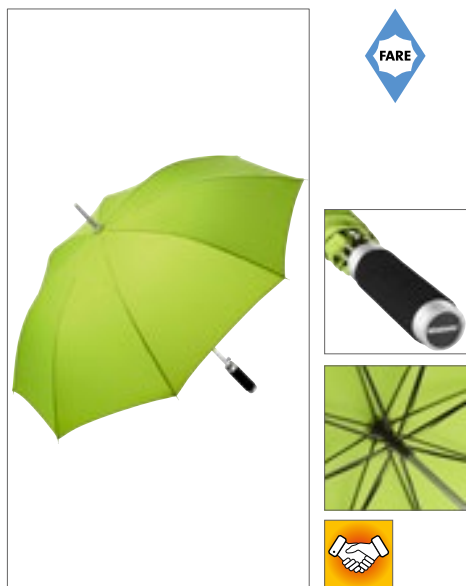

FA7860 | 7860

**AC-Alu-Umbrella
Windmatic®**

dekking: 100% Polyester
Doorsnede: ca. 105 cm / Lengte: ca. 83 cm

FARE

BLACK	EURO BLUE	LIGHT GREY
LIME	NAVY BLUE	RED
WHITE		

Handige automatische functie voor snel openen | Hoogwaardig winddicht systeem voor maximale frameflexibiliteit in stormachtige omstandigheden | Flexibele glasvezelribben | Lichte, maar stabiele schacht van aluminium | Water- en vuilafstotende overkapping dankzij de originele Teflon™-glasvezelbescherming | Rechthandvat met zwart zacht materiaal en optie voor promotionele etikets