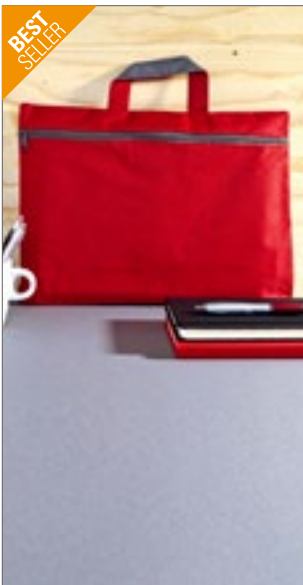

BEST SELLER

l-merch

NT5235 **Seminar Bag Nassau**

100% Polyester
40 x 30,5 cm

BLACK BLUE GREY
LIME GREEN RED

Polyester 600D | Voorzak met rits | Handvat | Levering zonder inhoud / deco