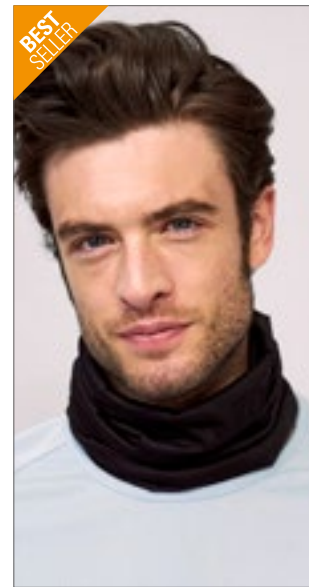

LC03094 | 03094 **Multifunctional Neck Warmer Bolt**

100% Polyester
25 x 50 cm
130 g/m²

SOL'S

APPLE GREEN	AQUA	BLACK
FRENCH NAVY	FUCHSIA	NEON PINK
NEON YELLOW	ORANGE	PURE GREY
RED	ROYAL BLUE	WHITE

Jersey | Buisvormig | Multifunctioneel: het kan worden gedragen op nek, hoofd, haar en pols | Instructies voor gebruik verstrekt | 25 x 50 cm | Geschikt voor sublimatie