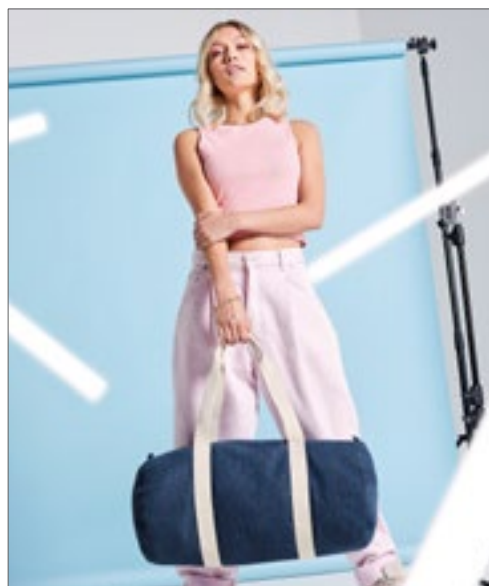

Multifunctionele zachte plunjezak | Ritsluiting | 1 binnenzak | Grote handgrepen: 4x57 cm

ZAKELIJKE & VRIJETIJDSTASSEN (BARREL-BAGS)

QUADRA®

QD613 | QD613 **Vintage Canvas Holdall**

58 x 30 x 30 cm

Quadra

Gewassen Canvas | Afneembare verstelbare schouderriem met voering | Buitenvak met ritssluiting | Gewatteerd basispaneel | Interne waardevolle spullen | Fittingen in antiek messing effect | Gevoerde handgreep | Inhoud: 45 liter | Sahara kleur heeft twekleurige webbing details | Levering zonder inhoud / decoratie