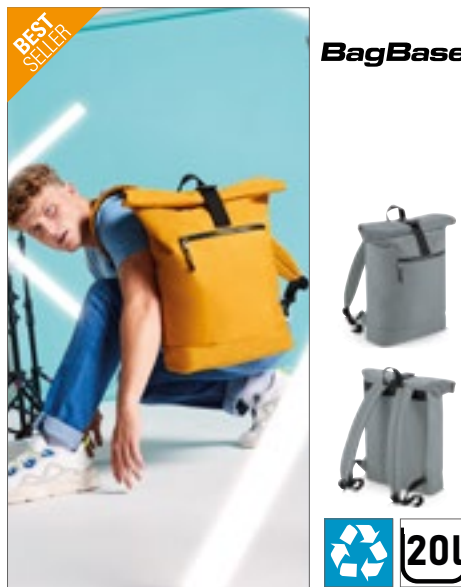

BagBase

BEST SELLER

BG286 | BG286 **Recycled Roll-Top Backpack**

100% Polyester
32 x 44 x 13 cm

BagBase

BLACK CLASSIC RED MILITARY GREEN
MUSTARD NAVY PETROL
PURE GREY

100% gerecycled 600D polyester | Afscheurbaar etiket | Gewatteerd laptopcompartiment | Geschikt voor laptops tot 15,6 „ | Handgreep | Cord zip pullers met reflecterende details | Opgevulde rug en basispanelen | Gewatteerde verstelbare schouderbanden | Zonder PVC | Levering zonder inhoud / decoratie