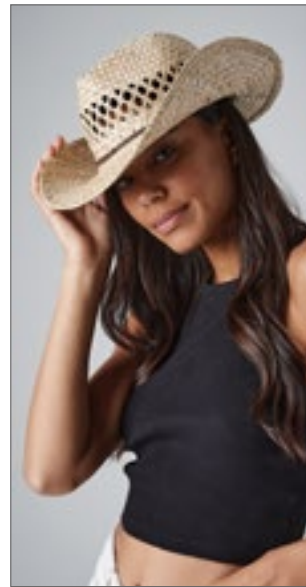

CB735 | B735 | **Straw Cowboy Hat**
100% Stro
One Size (57 cm)

NATURAL

100% natuurlijk stro | Handgemaakt | Elastische zweetband - one size fits most | Bedrade rand | Uniseks styling | Eén maat voor de meeste | Afscheurbaar zelfklevend stoffen etiket

Beechfield
ORIGINAL HEADWEAR

Beechfield