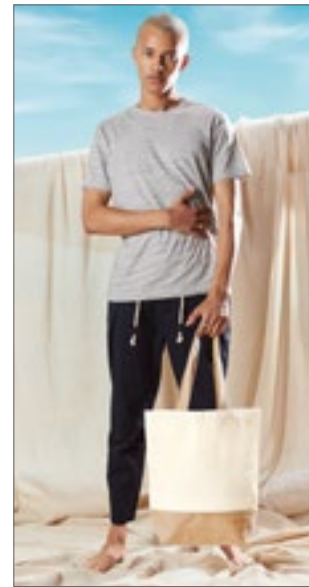

13L

WM450 | W450 **Jute Base Canvas Shopper**

100% Katoen, Bodem: 100% Jute
24 x 41 x 13 cm
407 g/m²

Westford Mill

NATURAL

100% Katoenen Canvas, 100% Jute basis | Gemakkelijk te bedrukken canvas | Hoogwaardige zware stof | Katoenen draagbanden | Kan met de hand of over de schouder gedragen worden | Lengte draagband: 59 cm | Levering zonder inhoud / decoratie