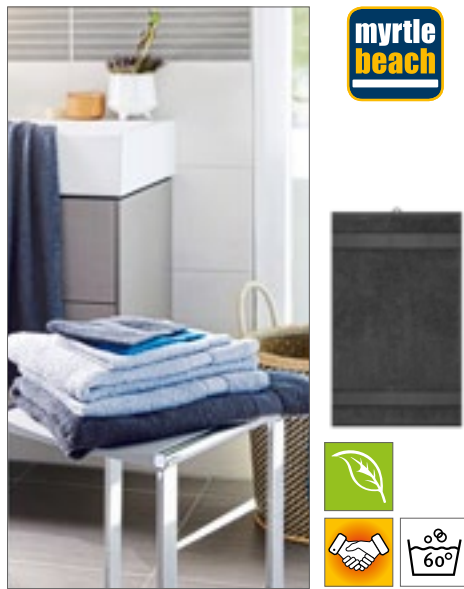

MB441 | MB441 **Guest Towel**
100% Katoen
30 x 50 cm
420 g/m² Myrtle beach

ACID YELLOW	BLACK	COBALT
DARK GREEN	FUCHSIA	GRAPHITE
GRENADINE	MID GREY	NAVY
ORIENT RED	RED	ROYAL
SILVER	WHITE	YELLOW

Flanel in zachte katoenen badstof gemaakt van gekamd, ringgesponnen organisch katoen | Aangenaam zachte katoenen badstof | 420 g/m² | 30 x 50 cm | Rand: 4 cm