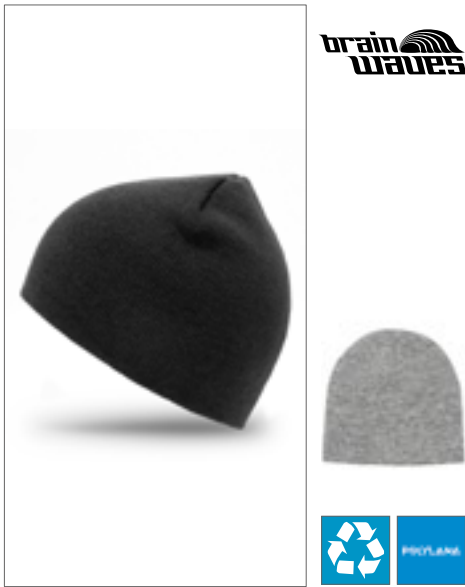

BEANIES, MUTSEN EN HOEDEN (BEANIES)

BW801951 | 801951 **POLYLANA® Basic Beanie**
60% Polyester / 40% Acryl
One Size
60 g/m² Brain Waves

BLACK	DARK GREY MELANGE	GREY MELANGE
NAVY		

POLYLANA®-garen, zacht aanvoelend en comfortabel aanvoelend | Polylana® is een alternatief voor 100% acrylvezel met lage impact | Gemaakt van 60% gerecycleerd polyester, gemaakt van gerecycleerde PET-flessen en gemodificeerde polyesterbolletjes plus 40% acryl | 76% minder energie, 85% minder water, 19% minder CO₂, 76% minder afval, 32% minder vezelafgifte Polylana® versus acryl per 1 kg ongeverfde draad