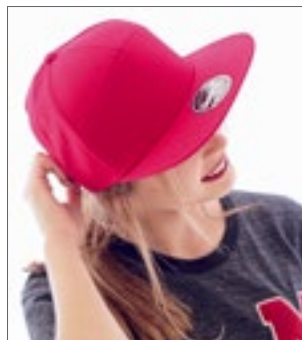

ATLANTIS
infinite headwear

AT401 Snap Five Cap

100% Acryl, Sweatband: 65% Katoen / 35% Polyester
One Size

BLACK	BURGUNDY	CAMOUFLAGE
GREY	NAVY	OLIVE
RED	ROYAL	WHITE

Pet met platte klep met snap PVC-sluiting | Gestructureerd frontpaneel | Platte klep | PVC sluiting | 4 genaaide ogen | 6 lijnen op klep | Sticker op vizier