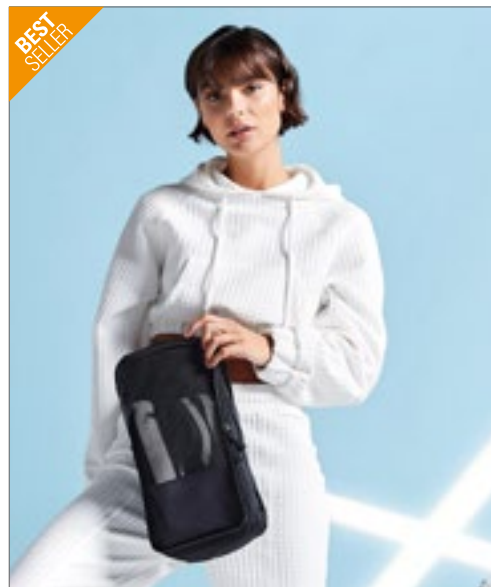

BG481 | BG481

Escape Carry-On Wheelie

100% Polyester
35 x 54 x 30 cm

BagBase

BLACK GREY MARL

600D Polyester | Afscheurbaar etiket | Handig ontwerp met twee compartimenten voor eenvoudig inpakken | Afsluitbare hoofdvakrits | Groot voorvak met ritssluiting en interne gaasverdeler | Binnenzak met ritssluiting | Dubbele compressieriem | Gewatteerde boven- en zijhandgrepen | Uitschuifbare dubbele handgreep met hoge stabiliteit | Compatibele vliegtuigcabine - geschikt voor de meeste luchtvaartmaatschappijen | Duurzame geïntegreerde skate wielen | Gewatteerd laptopcompartiment, geschikt voor laptops tot 15,6" | Kan verder worden aangepast met BG485 Escape handgreepverpakking | Levering zonder inhoud / decoratie

BagBase®