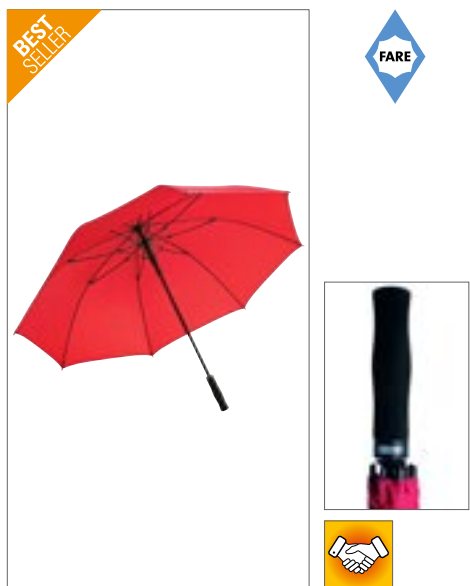

FA2985 | 2985 **Fibermatic® XL Automatic Umbrella**

dekking: 100% Nylon
Doorsnede: ca. 130 cm / Lengte: ca. 101 cm

FARE

BLACK	EURO BLUE	GREY
NAVY BLUE	RED	

Handige automatische functie voor snel openen | Hoogwaardig winddicht systeem voor maximale frameflexibiliteit in stormachtige omstandigheden | Stabiele glasvezelschacht | Flexibele glasvezelribben | Rechte, softtouch handgreep met smalle ontgrendelknop