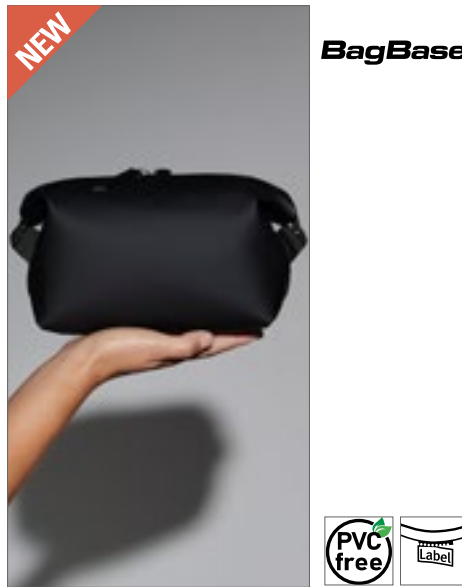

HALFAR
Starke Taschen.

HF7546 | 1807546 **Zipper Bag Collect**

Polyester
18 x 12 x 4 cm

Halfar

ANTHRACITE	NAVY	WHITE
------------	------	-------

Hoofdkompartiment met zilverkleurige rits | Polyester 600D | Levering zonder decoratie/inhoud