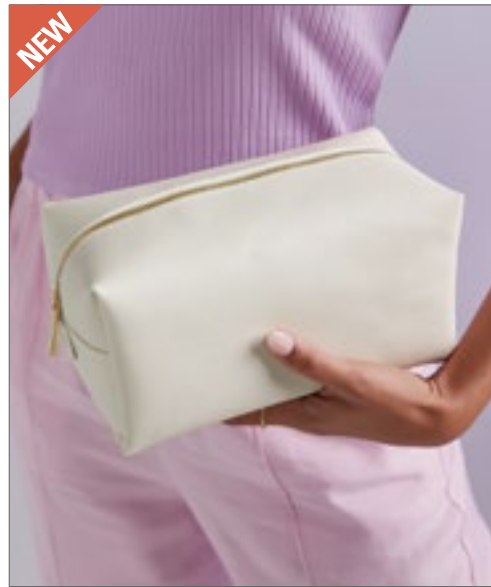

NEW

BagBase®

BG749 | BG749 **Boutique Toiletry/ Accessory Case**

100% Polyurethaan
M (23 x 11 x 11 cm), L (28 x 14 x 14 cm)

BagBase

BLACK OYSTER SOFT GREY

PU met leren look | Saffiano fijne korrel | Multifunctioneel gebruik | Hoofdcompartiment met ritssluiting | Zachte voering | Hoogglans gouden metalen rits | TearAway label voor gemak van rebranding | Levering zonder decoratie/inhoud