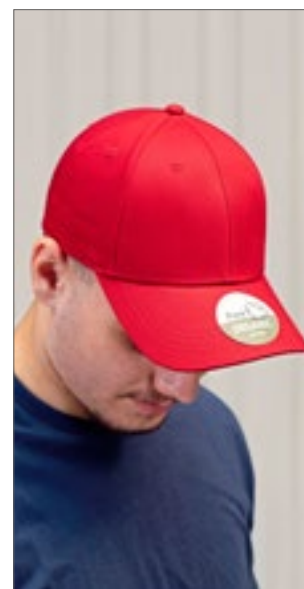

Beechfield
ORIGINAL HEADWEAR

CB677 | B677 **Jersey Athleisure Baseball Cap**

100% Katoen
One Size

Beechfield

BLACK	FRENCH NAVY	HEATHER GRAPHITE
HEATHER GREY		

Katoen Jersey | Zweetband van katoenen keperstof en tape aan de binnenkant | TearAway label voor gemak van rebranding | Mid profile 6-paneel design | Gestructureerde frontpanelen | Voorgebogen klep | Gestikte ventilatieoogjes | Band in dezelfde stof met tri-glide gesp