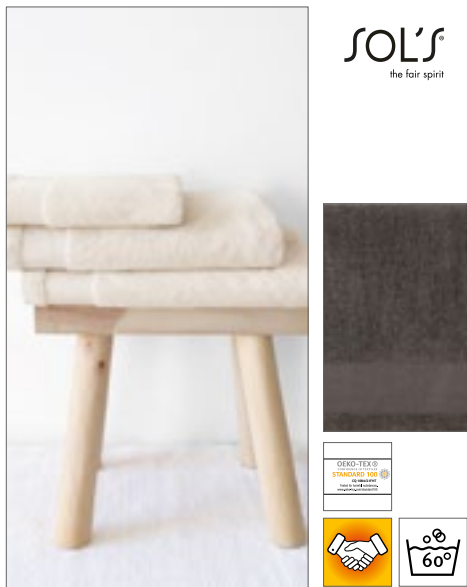

BADTEXTIEL (HANDDOEKEN & CO.)

L03095 | 03095 **Hand Towel Peninsula 50**

100% Katoen
50 x 100 cm
550 g/m²

CREAMY BLUE	CREAMY PINK	DARK GREY (SOLID)
FRENCH NAVY	NATURAL	PURE GREY
WHITE		

100% gekamd katoen | Zachte en donzige badstof badstof | 2-draads lussen voor beter absorptievermogen | 6 cm gladde strook voor aanpassing | Ophanglus | 50 x 100 cm