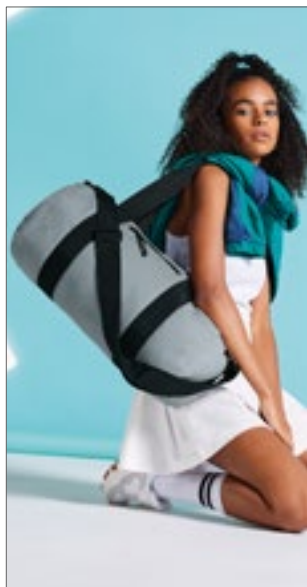

ZAKELIJKE & VRIJETIJDSTASSEN (BARREL-BAGS)

BagBase

BG284 | BG284 **Recycled Barrel Bag**

100% Polyester
50 x 25 x 25 cm

BagBase

BLACK	CLASSIC RED	MILITARY GREEN
MUSTARD	PETROL	PURE GREY

100% gerecycled 600D polyester | Afscheurbaar etiket | Hoofdcompartiment met ritssluiting | Zak met rits | Cord zip pullers met reflecterende details | Draaggrepen | Afneembare verstelbare schouderriem | Zonder PVC | Levering zonder inhoud / decoratie