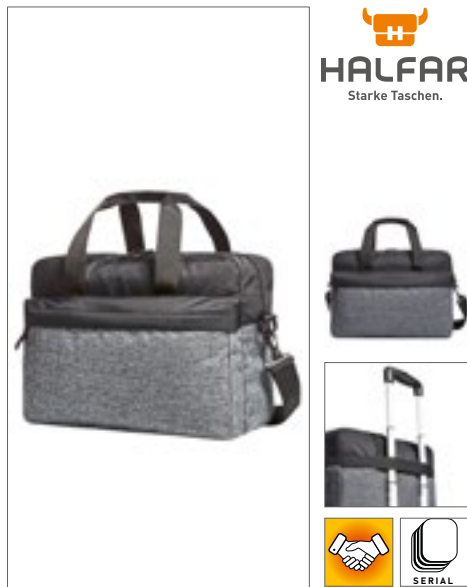

HF4031 | 1814031 **Shoulder Bag Elegance**
Polyester
40 x 30 x 12 cm
Halfar

BLACK/GREY-SPRINKLE

Ruime, tweekleurige schoudertas | Groot hoofdcompartiment dat groot genoeg is voor 2 grote A4-documentbestanden | Tweerichtingsrits loopt langs de omtrek langs de zijanten voor eenvoudig vullen | Gevoerde voor- en achterkant | Vaste voeringbasis | Binnenzak met rits | Voorzak met rits en organisterelementen | Plat compartiment achterin | Bevestigingslus voor trolleyhandgrepen | Afneembare, in lengte verstelbare schouderriem met schoudevulling | Draaggrepen | Levering zonder decoratie/inhoud