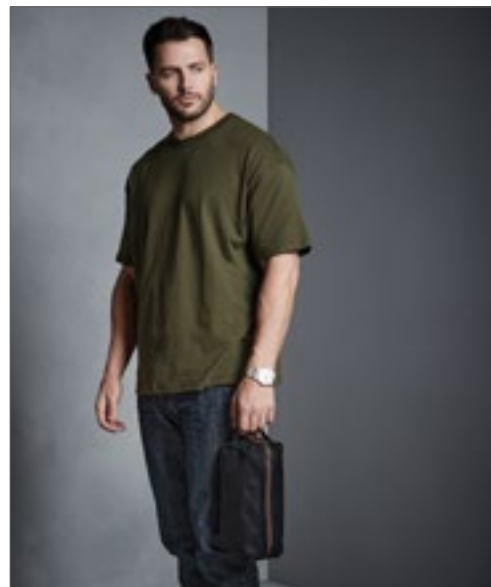

ZAKELIJKE & VRIJETIJDSTASSEN (TOILETTASSEN)

HALFAR
Starke Taschen.

HF8021 | 1818021 **Zipper Bag Daily**

rPET
22 x 12 x 10 cm

Halfar

Praktische, veelzijdige vierkante zak met rits | rPET bovenste materiaal | Groot hoofdvak met tweewegrits | Mesh-vak binnenin | Zijhandgreepflappen om makkelijk te openen | Handvat | Levering zonder decoratie/inhoud