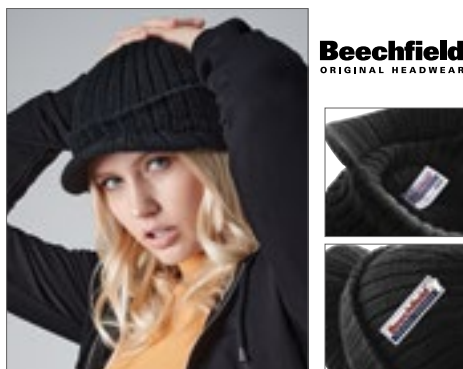

Beechfield
ORIGINAL HEADWEAR

CB448 **Peaked Beanie**

100% Acryl
One Size

BLACK OLIVE GREEN

100% zacht aanvoelend acryl | Geribbelde omslag | Dubbellaags gebreed | Zwaar geribbeld breisel | Voorgebogen klep