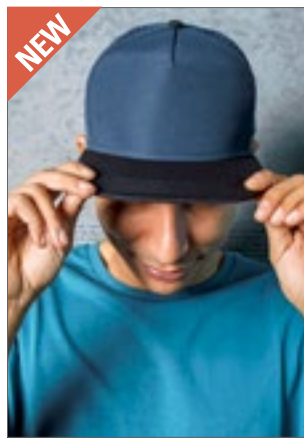

AT424 | BANS **Bank Five Cap Recycled**

100% Polyester
One Size

Atlantis

BLACK/BLACK	BURGUNDY/BLACK
DARK GREY/BLACK	LIGHT GREY/BLACK
NAVY/BLACK	

Gestructureerde streetwear-pet gemaakt van gerecycleerde polyester microfibre en gerecycleerde polyester keperstof op de klep | Model met 5 panelen en platte klep | Fijne gelaserde gaten aan de zij- en achterkant