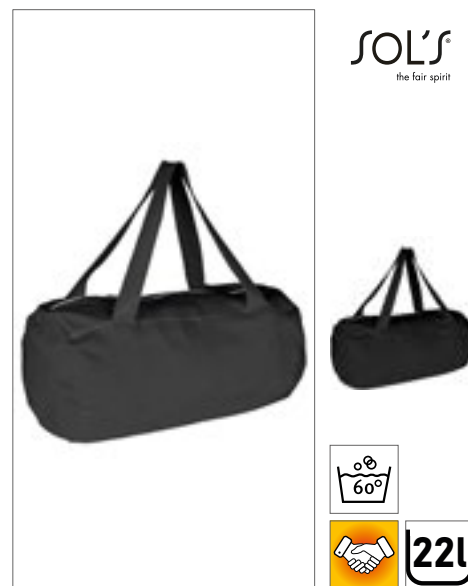

SOL'S
the fair spirit

LB01675 | 01675 **Laguna Barrel Bag**

80% Katoen / 20% Polyester (Grey Melange):
85% Katoen / 15% Viscose)
25 x 45 cm
240 g/m²

SOL'S Bags

BLACK	GREY MELANGE	WHITE

Multifunctionele zachte plunjezak | Ritsluiting | 1 binnenzak | Grote handgrepen: 4x57 cm