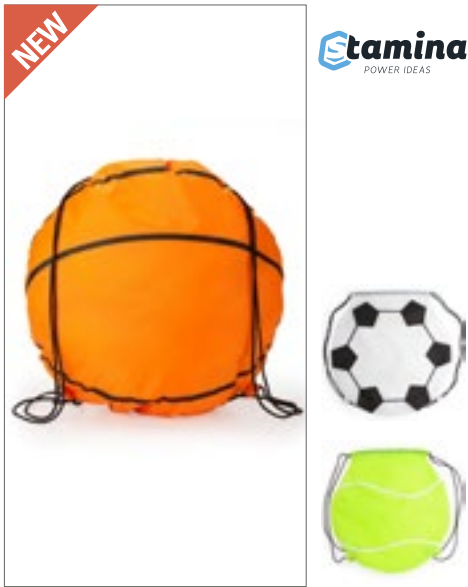

171 GYMTASSEN

179 VRIJE TIJD

191 ROLLTOP

194 LAPTOP

RY7526 | B07526 **Gymsac Milano**

100% Polyester
43,5 x 43 cm

Stamina

BASKETBALL 991	FOOTBALL 992	TENNIS 993
----------------	--------------	------------