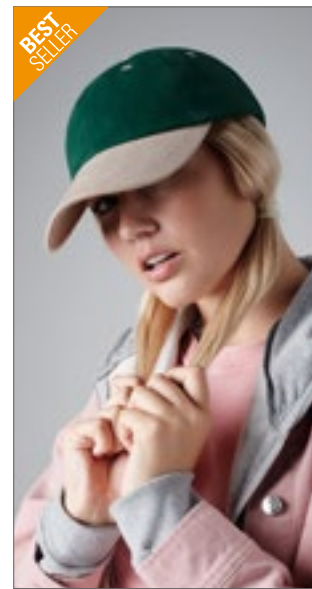

AT669 | CAMC **Campus Cap**

100% Nylon, Zij- en Achterkant: 100% Polyester

One Size
224 g/m²

Atlantis

BLACK/WHITE	BOTTLE GREEN/WHITE
BURGUNDY/WHITE	GREY/WHITE
NAVY/WHITE	RED/WHITE

Truckerspet | Gebogen zonneklep | Gestikte oogjes | 8 stiksels op klep