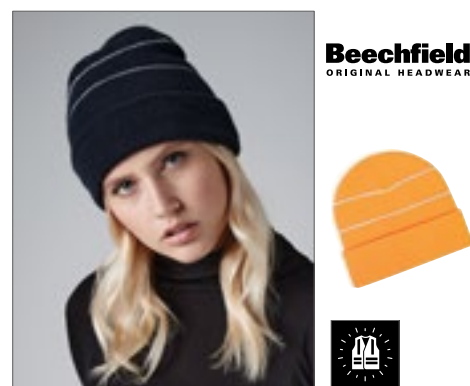

ATLANTIS
infinite headwear

AT743 Workout Beanie

100% Acryl
One Size

Beanie met omslag | Reflecterende band | 6 siernaaden | Dubbellaags stof | Gewicht: ca. 65gr

Beechfield
ORIGINAL HEADWEAR

CB42 Enhanced-Viz Beanie