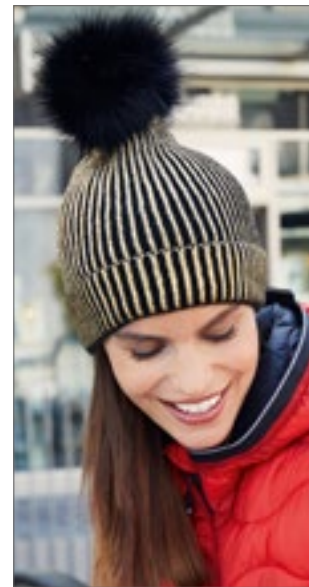

Beechfield
ORIGINAL HEADWEAR

CB458 | B458 **Blizzard Bobble Beanie**

Buiten: 100% Acryl, Voering: 100% Polyester
One Size

Beechfield

Tear-away label voor het gemak van rebranding | Omgelagen design voor optimale decoratie | Effen kleurig pompom | Hedendaags geometrisch patroon | Buitenkant: 100% zacht gesponnen acryl / voering: 100% polyester shearling