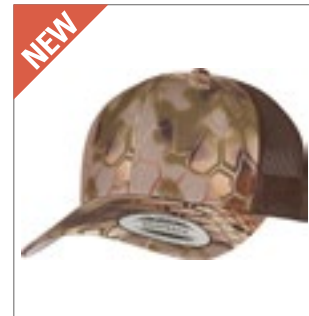

FLEXFIT YUPOONG

FX6606KR YP Classics® Kryptek® Retro Trucker Cap

100% Polyester
One Size

HIGHLANDER TYPHON

Mesh aan de achterkant van het hoofd | Gebogen klep met decoratieve naden en zilver aan de onderkant | Snapback sluiting