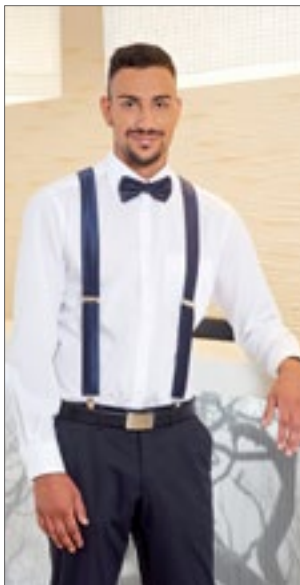

CGW1511 | 01511-09 **Braces Moricone**

100% Polyester
One Size

CG Workwear

APPLE	BLACK	BORDEAUX
GOLDEN YELLOW	GREY	KIWI
MAGENTA	NAVY	PUMPKIN
RED	ROYAL BLUE	

Bretellen uit stof voor dassen | Licht glanzend en met een fijne streepstructuur | Breedte 3,5 cm | Verstelbare lengte