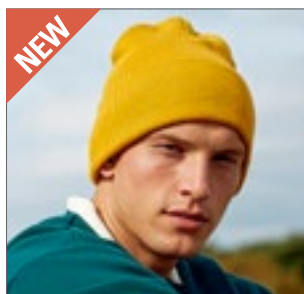

Beechfield
ORIGINAL HEADWEAR

CB40R Original Deep Cuffed Beanie

50% Polyester / 50% Acryl (Ash, Granite):
51% Polyester / 49% Acryl)
One Size

ALMOND	ASH	BLACK
BOTTLE GREEN	BURGUNDY	CLASSIC RED
DUSKY PINK	FRENCH NAVY	GRANITE
MUSTARD		

Gecertificeerd gerecycleerd polyester | Bevat ten minste 50% gerecycleerd polyester | Gerecycleerde polyester gemaakt van 100% rPET, gelijk aan ca. 1.5 post-consumptie flessen | Dubbellaags gebreid | Ontwerp met brede manchetten voor optimale decoratie | TearAway label voor gemak van rebranding