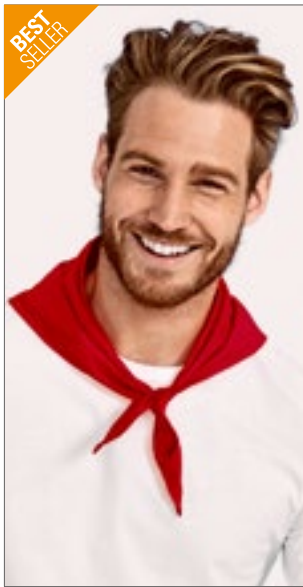

BEANIES, MUTSEN EN HOEDEN (BANDANA'S EN HOEDEN)

SOL'S
the fair spirit

NEW
COLOUR

LC01198 | 01198 **Bandana**

90% Polyester / 10% Katoen
62 x 62 x 87,5 cm

SOL'S

BLACK	DARK PURPLE	KELLY GREEN
ORANGE	RED	ROYAL BLUE
SKY BLUE	WHITE	YELLOW

90% Polyester / 10% Katoen | Eén maat: 62 x 62 x 80 cm