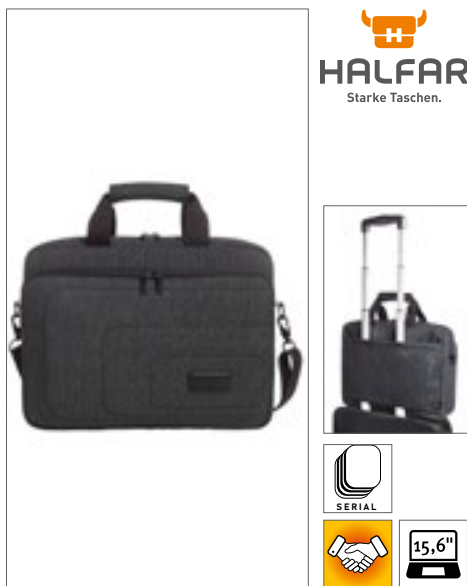

ZAKELIJKE & VRIJETIJDSTASSEN (LAPTOP- & DOCUMENTTASSEN)

QUADRA

QD915 | QD915 **Pro-Tech Charge Messenger**

42 x 31 x 15 cm

Quadra

BLACK

Jacquard met een coating van nylon/PU | TearAway label voor gemak van rebranding | Geschikt voor laptops tot 15,6 „ | Gevoerde laptopvak met externe toegang | Gewatteerd intern tabletvak | Voorvak organizer gedeelte | Powerbank zak | Geïntegreerde USB-oplaadpoort | Elastische kabelorganizer | Binnenzak met ritsluiting | Sleutelhaak | Wheelie tas riem | Afneembare verstelbare schouderriem | Levering zonder inhoud / decoratie