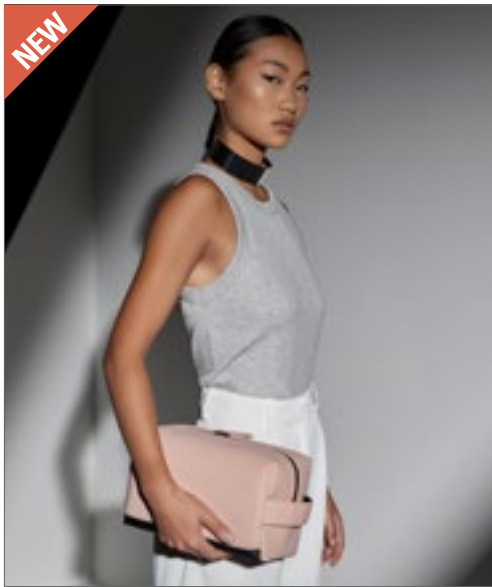

ZAKELIJKE & VRIJETIJDSTASSEN (TOILETTASSEN)

NEW

BagBase®

BG332 | BG332 **Matte PU Toiletry/ Accessory Case**

100% Polyester
M (25 x 12 x 15 cm)

BagBase

BLACK CLAY NUDE PINK

Gerecycleerd polyester met een laag PU met matleren look | Zonder PVC | Waterafstotend materiaal | Minimalistische styling | Multifunctioneel gebruik | Eén hoofdvak | Brede ritsopening voor gemakkelijke toegang | Ritssluiting | Handgreep | TearAway label voor gemak van rebranding | Levering zonder decoratie/inhoud