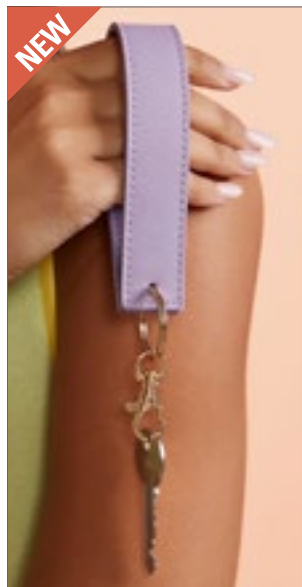

BG747 | BG747 **Boutique Wristlet Keyring**
100% Polyurethaan
13 x 2,6 cm
BagBase

BLACK	BLACK/BLACK
DUSKY PINK	LILAC
OYSTER	ROSE GOLD
SOFT GREY	SOFT MINT
SOFT PINK	TAUPE

PU met leren look | Saffiano fijne korrel | Hoogglans metalen sleutelhanger | Polsbandje | Ontworpen voor decoratie | Compatibel met tassen en accessoires uit de Boutique Collection | Levering zonder decoratie/inhoud