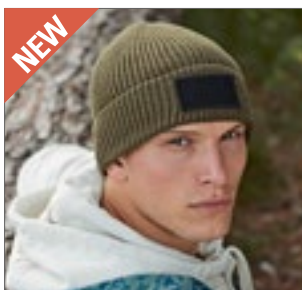

CB442R Fashion Patch Beanie

52% Polyester / 47% Acryl / 1% Elastaan
One Size

BLACK	GRAPHITE GREY/BLACK
LIGHT GREY/BLACK	MILITARY GREEN/BLACK
OATMEAL/BLACK	OXFORD NAVY/BLACK

Bevat ten minste 50% gerecycleerd polyester | Gerecycleerd polyester gemaakt van 100% rPET, gelijk aan ca. 1.5 post-consumptie flessen | Geribd breiwerk | Eénlagig gebreid | Ontworpen kroon voor maximaal comfort | Katoenen keperstof voor decoratie | Omgeslagen design voor optimale decoratie | TearAway label voor gemak van rebranding