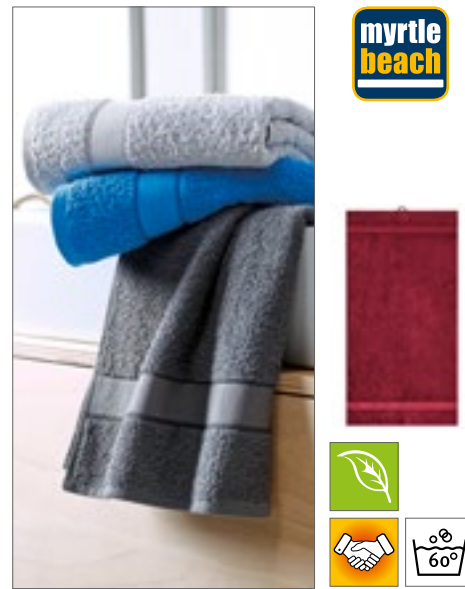

MB442 | MB442 **Hand Towel**
100% Katoen
50 x 100 cm
420 g/m² Myrtle beach

ACID YELLOW	BLACK	COBALT
DARK GREEN	FUCHSIA	GRAPHITE
GRENADINE	MID GREY	NAVY
ORIENT RED	RED	ROYAL
SILVER	WHITE	YELLOW

Flanel in zachte katoenen badstof gemaakt van gekamd, ringgesponnen organisch katoen | Aangenaam zachte katoenen badstof | 420 g/m² | 50 x 100 cm | Rand: 4,5 cm