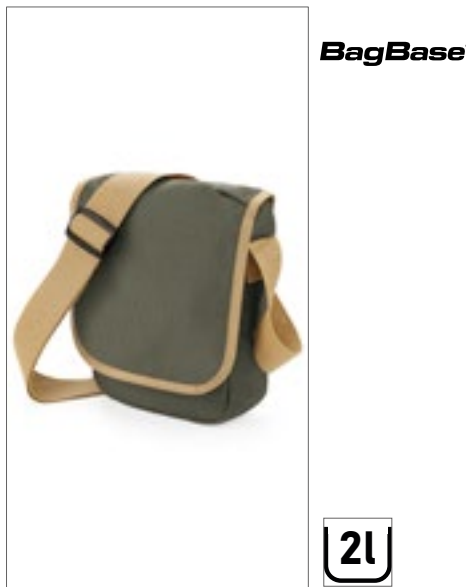

ZAKELIJKE & VRIJETIJDSTASSEN (SCHOUDERTASSEN)

HALFAR
Starke Taschen.

HF7790 | 1807790 **Event Bag Easy**
Polyester
28 x 34 x 5,5 cm

Halfar

APPLE GREEN	BLACK	NAVY
ORANGE	RED	TEAL
WHITE	YELLOW	

Groot hoofdvak met decoratieve handgreep en kitbandsluiting. Geschikt voor A4-documenten en catalogi | In de lengte verstelbare schouderriem | Polyester 600D | Levering zonder decoratie/inhoud