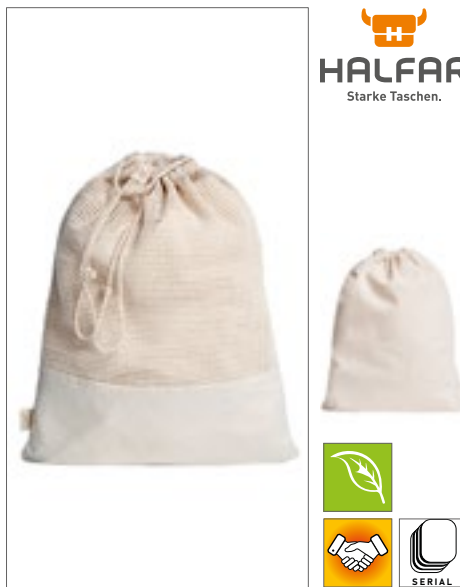

HF16061 | 1816061 **Reusable Produce Bag Organic**
Katoen
30 x 40 cm
140 g/m²

Halfar

NATURE

Herbruikbare multifunctionele tas met trekkoordsluiting | Levering zonder decoratie/inhoud