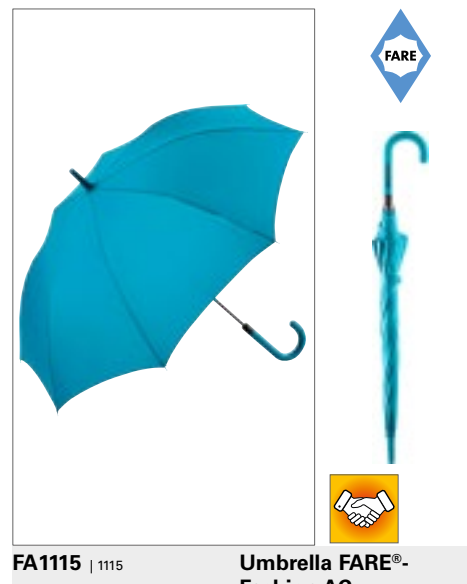

FA1112 | 1112 **AC-Umbrella FARE®-Collection**

dekking: 100% Polyester
Doorsnede: ca. 105 cm / Lengte: ca. 83 cm

FARE

BLACK	GREEN	GREY
LIGHT GREEN	NAVY BLUE	ORANGE
RED	ROYAL BLUE	YELLOW

Handige automatische functie voor snel openen | Hoogwaardig winddicht systeem voor maximale frameflexibiliteit in stormachtige omstandigheden | Flexibele glasvezelribben | Robuuste stalen schacht met betere corrosiebescherming dankzij zwarte galvanisering | Water- en vuilafstotende overkapping dankzij de originele Teflon™-glasvezelbescherming | Softtouch handgreep en bovenkant | Plastic handgreep