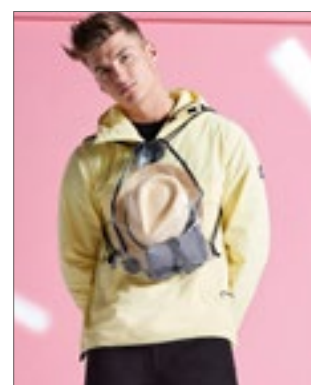

QUADRA

QD71 Premium Gymsac

100% Polyester
40 x 49 cm

BLACK	BRIGHT ROYAL	CLASSIC RED
FRENCH NAVY		

Waterbestendig | Voorvak met ritssluiting | Trekkoord sluiting | Inhoud: 14 liter | 210D Polyester | Versterkte hoeken met metalen ogen | Levering zonder inhoud / decoratie