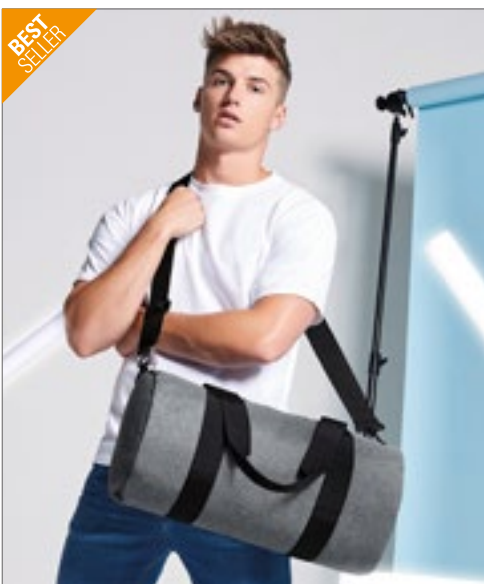

BG140 | BG140 **Original Barrel Bag**

BagBase®