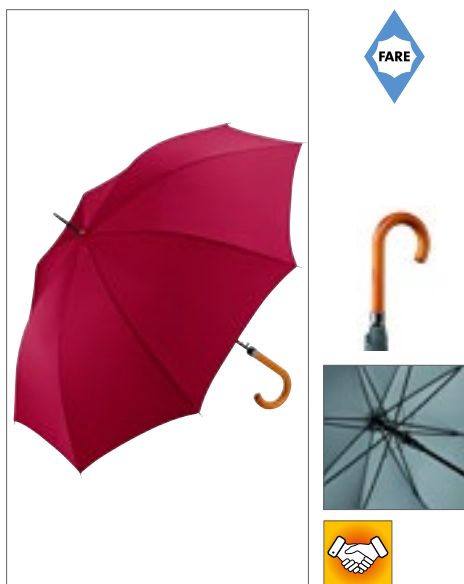

FA1149 | 1149 **AC-Umbrella**

dekking: 100% Polyester
Doorsnede: ca. 105 cm / Lengte: ca. 82 cm

FARE

BLACK	GREY	LIGHT GREEN
NAVY BLUE	ORANGE	PETROL
RED	WHITE	YELLOW

Handige automatische functie voor snel openen | Winddichte functies voor meer frameflexibiliteit en verbeterde stabiliteit in winderige omstandigheden | Flexibele glasvezelribben | Rechte matzwarte plastic handgreep met optie voor promotionele etikets | Hogere corrosiebescherming dankzij de zwarte galvanisatie van de stalen steel