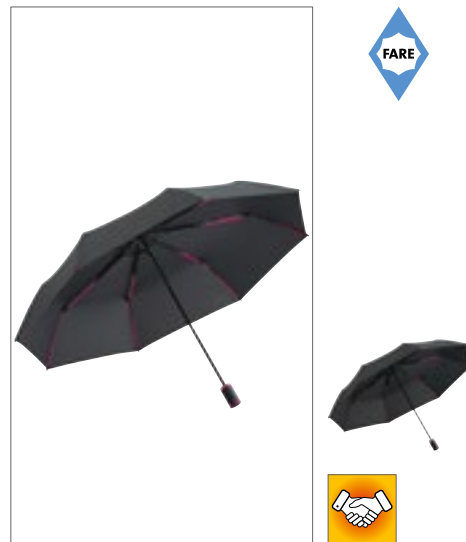

FA5084 | 5084 **Pocket Umbrella FARE®-Mini Style**

dekking: 100% Polyester
Doorsnede: ca. 98 cm / Lengte: ca. 28 cm

FARE

BLACK/EURO BLUE	BLACK/GREY
BLACK/LIME	BLACK/MAGENTA
BLACK/ORANGE	BLACK/RED
BLACK/YELLOW	

Gemakkelijk te gebruiken dankzij veiligheidsloper | Hoogwaardig winddicht systeem voor maximale frameflexibiliteit in stormachtige omstandigheden | Flexibele glasvezelribben | Scherm: 100% polyesterponnee (gerecycleerd & waterSAVE®) | Aantrekkelijk design dankzij gekleurde ribben, handgriepingen en zoom | Soft-touch handvat met optie voor promotionele etikets | Hoes met gekleurde naad | Plastic handgreep