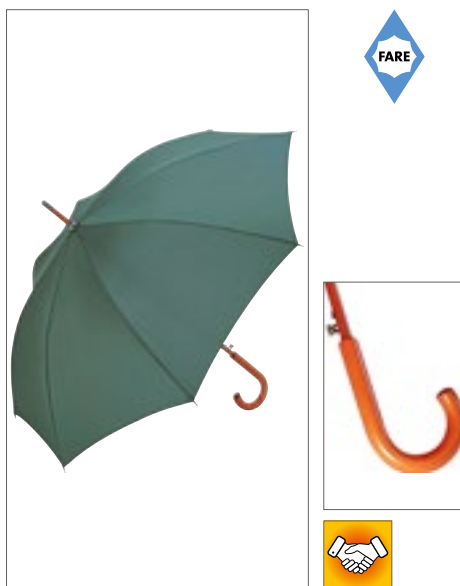

FA3310 | 3310 **Automatic Woodshaft Umbrella**

dekking: 100% Polyester
Doorsnede: ca. 105 cm / Lengte: ca. 88 cm

FARE

ANTHRACITE	DARK GREEN	NAVY BLUE
RED	WHITE	

Handige automatische functie voor snel openen | Winddichte functies voor meer frameflexibiliteit en verbeterde stabiliteit in winderige omstandigheden | Flexibele glasvezelribben | As van massief echt hout | Krukhendel en bovenkant van echt hout