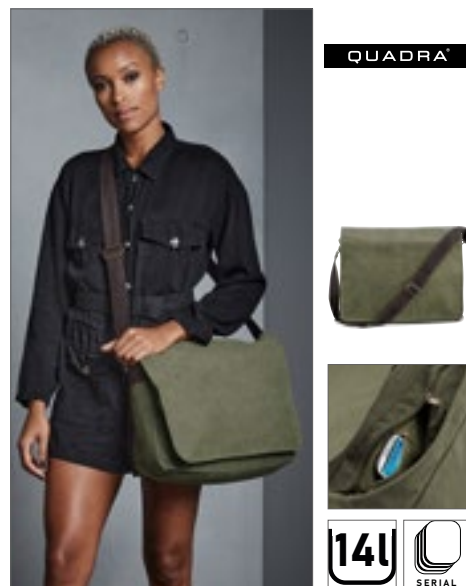

QD610 | QD610 **Vintage Canvas Despatch Bag**

40 x 30 x 12 cm

Quadra

CHARCOAL MELANGE

Hoofdvak met ritssluiting met dubbele ritstrekker | 1 voorvak met rits | 1 binnenzak met ritssluiting | Binnen versterkt | 3x29 cm draaggrepen | Verstelbare en afneembare katoenen schouderriem | Levering zonder inhoud / decoratie

BLACK/APPLE GREEN	BLACK/GOLD
BLACK/GRAPHITE	BLACK/ORANGE
BLACK/RED	

Middencompartiment met dubbele schuif | Zak met rits in het middelste gedeelte | Tweekleurige aktetas | Nylon handvat met comfortabele grip | 600D Polyester | Levering zonder inhoud / decoratie

SAHARA	VINTAGE BLACK	VINTAGE MILITARY GREEN
VINTAGE OXFORD NAVY		

Gewassen Canvas | Fittingen in antiek messing effect | Verstelbare schouderriem | Gevoerde basis | Hoofdcompartiment met ritssluiting | Dubbele achterzakken | Rip-Strip™ sluiting | Meerdere zakken met ritssluiting | Inhoud: 14 liter | Levering zonder inhoud / decoratie