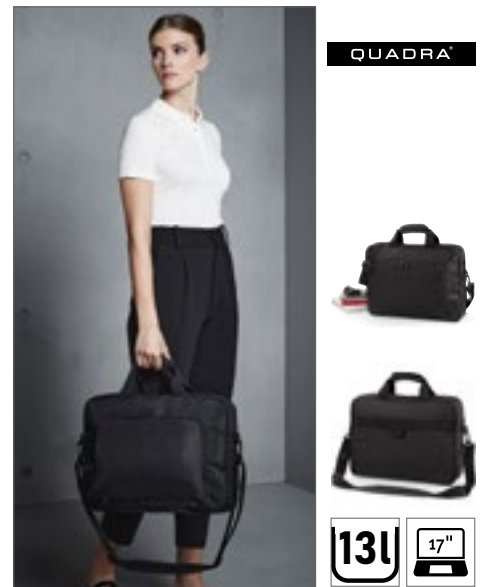

QUADRA

QD268 | QD268 **Executive Digital Office**

100% Polyester
41 x 30 x 14 cm

Quadra

600D / 1680D Polyester combinatie | Ontwerp met drie compartimenten | Geschikt voor laptops tot 17 „ | Gewatteerd laptopcompartiment | Document sectie | Afneembare verstelbare schouderriem met pad | Voorvak met ritssluiting | Organisator sectie | Lusjes voor USB-geheugensticks | Wheelie tas riem | Gewatteerd handvat | Tablet compatibel | Inhoud: ca. 13 liter | Levering zonder inhoud / decoratie