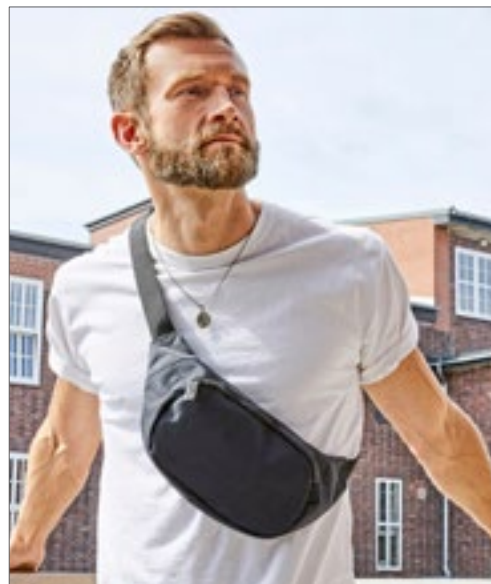

BS19037 | DTG-19037 **Hip Bag - Toronto**

bags2GO