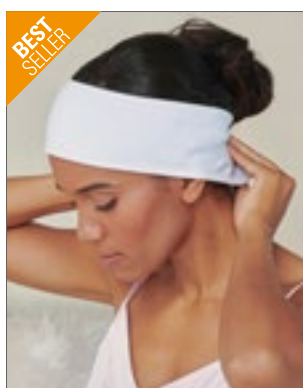

TC034 **Printable Hand Towel**

100% Katoen
50 x 100 cm

BLACK

NAVY

WHITE

Handdoek met 11 cm visgraatrand voor eenvoudige decoratie | Ophanglus in midden van bovenrand

BEST SELLER

TOWEL CITY