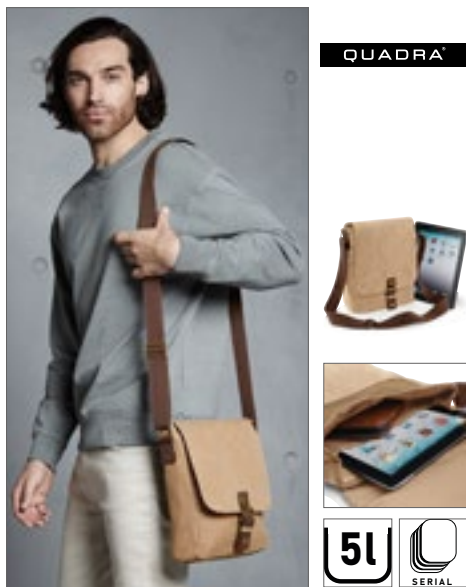

QUADRA

QD624 | QD624 **Vintage Canvas Tablet Reporter**
23 x 28 x 7 cm
407 g/m²

Quadra

SAHARA	VINTAGE BLACK
--------	---------------

Gewassen Canvas | Gewatteerd intern tabletvak | Gaasvak met rits onder klep | Achterzak met ritssluiting | Magnetische sluiting | Verstelbare schouderriem | Inhoud: ca. 5 liter | Levering zonder inhoud / decoratie