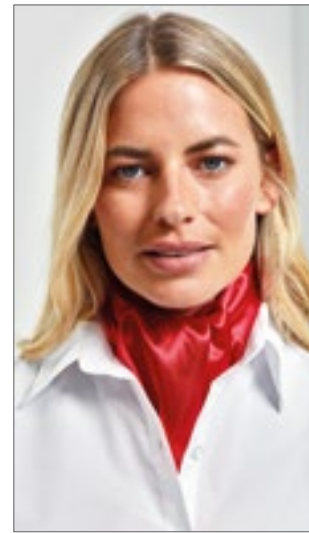

PREMIER

PWB30 | PR730 **Women's Business Scarf - Plain**

100% Polyester
140 x 25 cm

Premier Workwear

BLACK	BOTTLE (CA. P. 7729C)	BURGUNDY (CA. P. 7427C)
EMERALD (CA. P. 7741C)	FUCHSIA (CA. P. 1905C)	GOLD (CA. P. 7499C)
GREY (CA. P. 431C)	KHAKI (CA. P. 7500C)	MAGENTA (CA. P. 514C)
MIDBLUE (CA. P. 284C)	NAVY (CA. P. 533C)	ORANGE (CA. P. 137C)
PURPLE (CA. P. 5185C)	RED (CA. P. 200C)	ROYAL (CA. P. 293C)
SILVER (CA. P. 427C)	TURQUOISE (CA. P. 638C)	WHITE

Dames zakelijke sjaal van polyester | One size