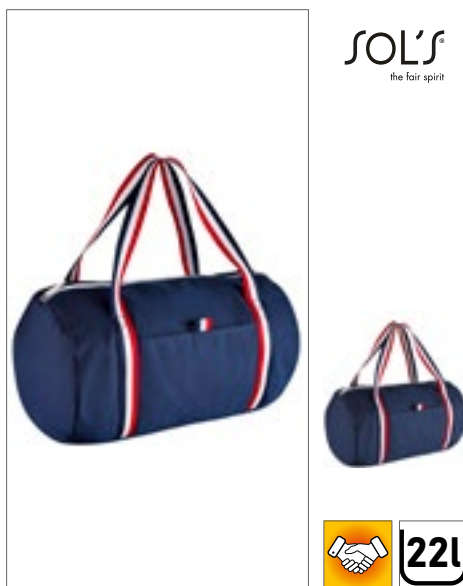

SOL'S
the fair spirit

LB02929 | 02929 **Odeon Bag**

100% Katoen
45 x 25 x 25 cm

SOL'S Bags

FRENCH NAVY	WHITE

Multifunctionele plunjezak | Gestreepte draagriemen | Grote opening met contrasterende rits | 1 voorvak met gestreept detail identiek aan de handgrepen | 1 binnenzak | Levering zonder inhoud / decoratie