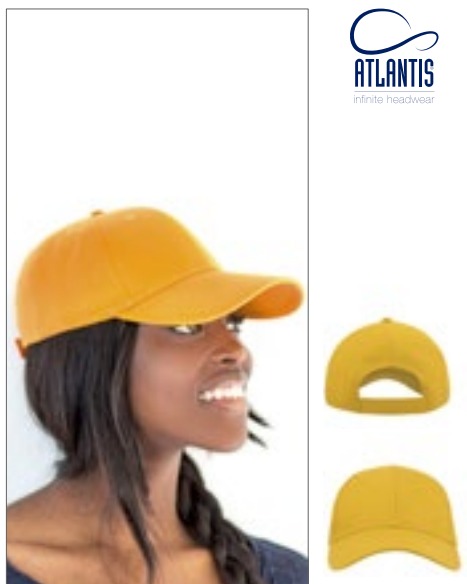

FLEXFIT
YUPOONG

FX6245DC Low Profile Destroyed Cap

100% Katoen
One Size

BLACK	DARK GREY
-------	-----------

Extra laag profiel | Antieke messing gesp sluiting | Bijpassende visor | Ongestructureerd voor klassieke, elegante en vernietigde stijl