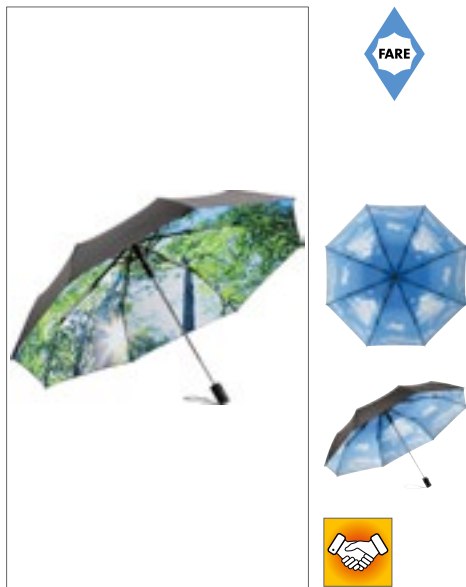

FA5593 | 5593 **AC-Mini-Pocket Umbrella FARE®-Nature**

dekking: 100% Polyester
Doorsnede: ca. 100 cm / Lengte: ca. 30 cm

FARE

BLACK/CLOUDS	BLACK/WOOD
--------------	------------

Handige automatische functie voor snel openen | Hoogwaardig winddicht systeem voor maximale frameflexibiliteit in stormachtige omstandigheden | Verchroomde stalen as | Overkapping bedekt met een coating aan de buitenkant met een transferafdruk op de binnenkant | Soft-touch handvat met verhoogde drukknop en optie voor promotionele etikets | Plastic handgreep