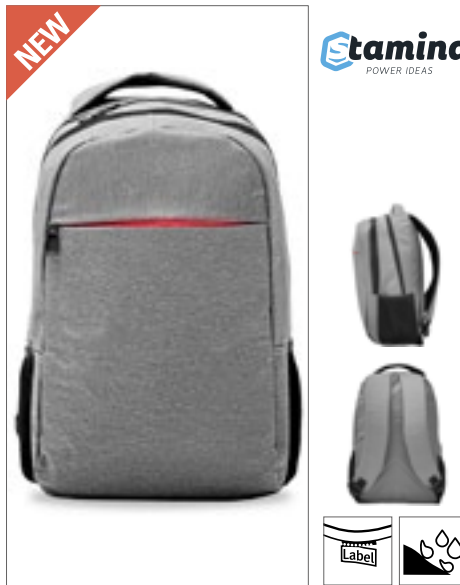

NEW

Stamina
POWER IDEAS

RY7146 | 807146 **Chucaco Bag**

100% Polyester
28 x 43 x 13 cm
400 g/m²

Stamina

HEATHER BLACK 243 HEATHER DENIM 255 HEATHER GREY 58

Rugzak voor notebook in melange look | Dubbele schouderband en speciale draaggreep | Twee centrale zakken | Voorzak met rits in contrasterende rode kleur | Zijdelingse netzakken | Tear-out label | Waterafstotend | Eén maat: 28 x 43 x 13 cm | Volume: ca. | 15 liter | Levering zonder decoratie/inhoud