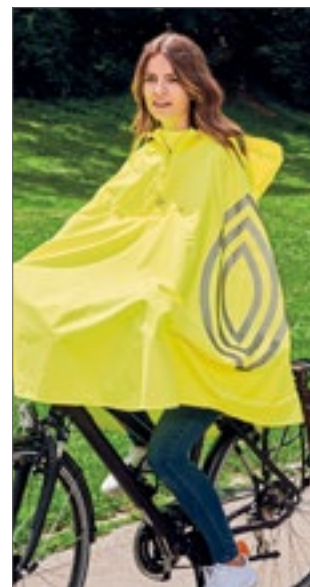

KX110 | KXRNP

Super Premium Rain Poncho Rotterdam

100% Polyester
S, M, L

Korntex

BLACK NAVY ORANGE
YELLOW

EN343-specificatie | Waterdichte 300D Oxford-stof | Met warmte-overdracht reflecterende strip | De kap kan over een fietshelm worden gedragen | Praktische borstzak met rits waarin de poncho kan worden opgeborgen | Met lus om op te hangen en te drogen | Fietshouder voor meer comfort