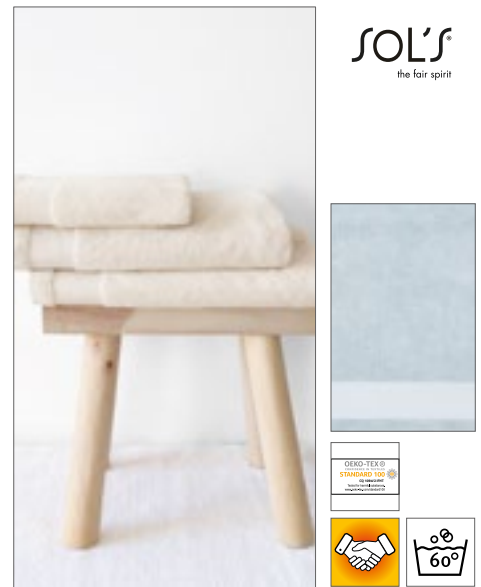

L03097 | 03097 **Bath Sheet Peninsula 100**

100% Katoen
100 x 150 cm
550 g/m²

CREAMY BLUE	CREAMY PINK	DARK GREY (SOLID)
FRENCH NAVY	NATURAL	PURE GREY
WHITE		

100% gekamd katoen | Zachte en donzige badstof badstof | 2-draads lussen voor beter absorptievermogen | 6 cm gladde strook voor aanpassing | Ophanglus | 100 x 150 cm