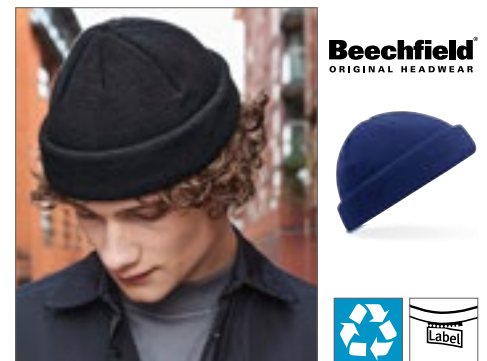

Beechfield
ORIGINAL HEADWEAR

CB43R Recycled Mini Fisherman Beanie

100% Polyester
One Size

BISCUIT	BLACK	LIGHT GREY
OLIVE GREEN	OXFORD NAVY	

100% gerecycleerd polyester | Gelijk aan ca. 2.5 post-consumptie flessen | Dubbellaags gebreed | Dubbele omslag design manchetten | Ondiepe kroon | Afscheurbaar etiket