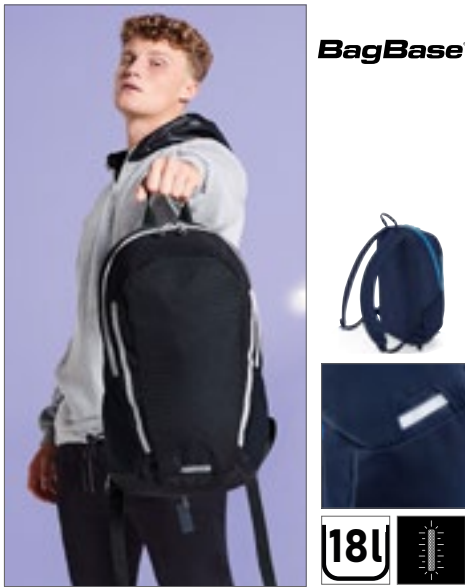

BagBase®

BG615 | BG615

Urban Trail Pack

100% Polyester
31 x 48 x 19 cm

BagBase

BLACK/LIGHT GREY | FRENCH NAVY/SAPPHIRE BLUE

600D Polyester Keperstof / 300D Polyester | TearAway label voor makkelijke rebranding | Binnenzak met ritssluiting | Interne steekzak | Elastische zijvakken | Lussen voor webbing-bijlagen | Reflecterende accenten | Gewatteerd achterpaneel | Levering zonder inhoud / decoratie