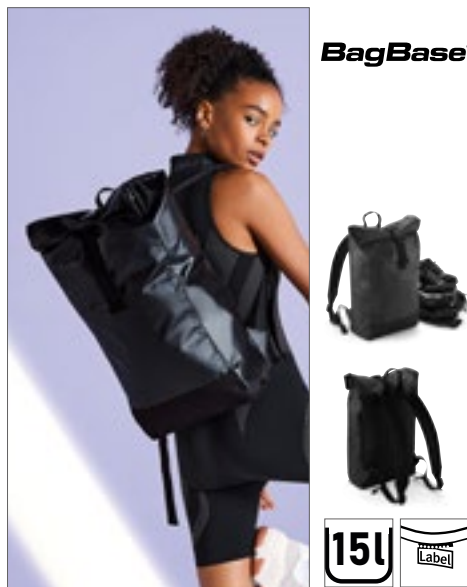

BagBase

BG815 | BG815 **Tarp Roll-Top Backpack**

100% PVC
26 x 43 x 13 cm

BagBase

Zeildoek PVC | TearAway label voor gemak van rebranding | Stedelijke styling | Roll-top sluiting | Verborgen opbergvak | Gewatteerde verstelbare schouderbanden | Handgreep | Levering zonder inhoud / decoratie