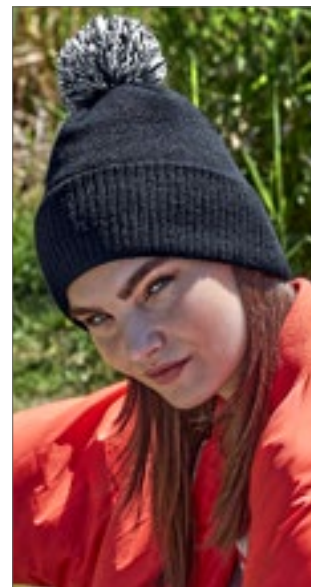

Beechfield
ORIGINAL HEADWEAR

CB450R | B450R

Recycled Snowstar® Beanie

100% Polyester

One Size

Beechfield

BLACK/WHITE	CLASSIC RED/WHITE
FRENCH NAVY/LIGHT GREY	GRAPHITE GREY/LIGHT GREY

100% gerecycleerd polyester | Gelijk aan ca. 2.5 post-consumptie flessen | Dubbellaags gebreid | Boord met dubbele omslag | Tweekleurige pompom | Afscheurbaar etiket