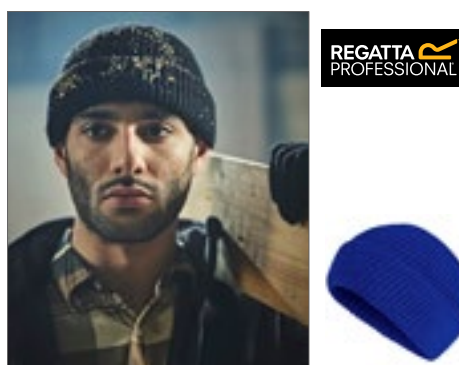

REGATTA
PROFESSIONAL

RG307 Watch Hat

100% Acryl
One Size

BLACK CLASSIC ROYAL NAVY

Volledig polyacryl rib stof