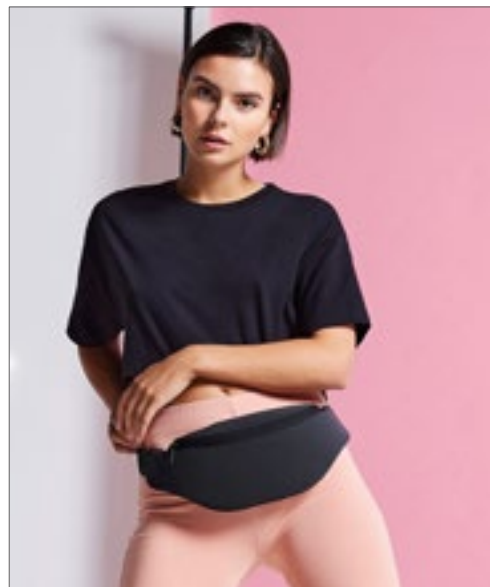

BG144 | BG144 **Studio Waistpack**

BagBase®