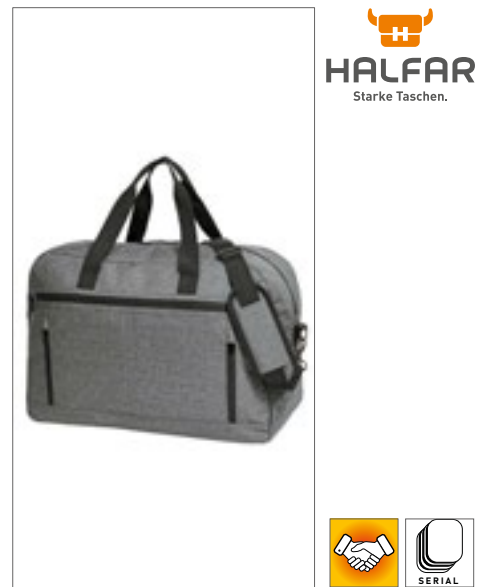

HF4017 | 1814017 **Travel Bag Fashion**

Polyester
52,5 x 35,5 x 22,5 cm

Halfar

BLUE-GREY MELANGE

Ruim hoofdcompartiment met 2-weg ritssluiting met stevige bodem en vlak binnenvak | 3 voorzakken met rits | Afneembare, in lengte verstelbare schouderriem met schoudevulling | Draaggrepen | Levering zonder decoratie/inhoud