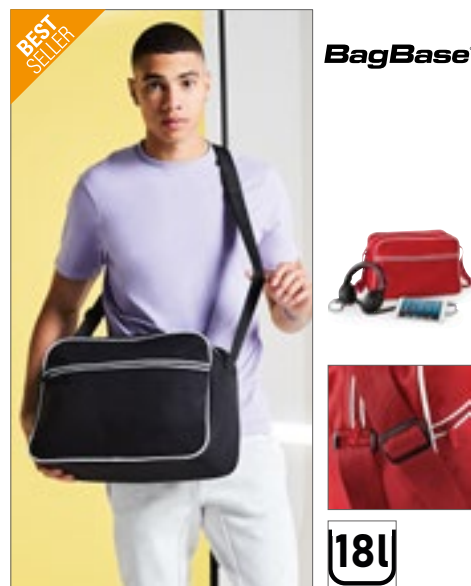

BagBase

18L

BG14 | BG14 **Retro Shoulder Bag**

100% Polyester
40 x 28 x 18 cm

BagBase

BLACK/CLASSIC RED	BLACK/GOLD
BLACK/WHITE	BOTTLE GREEN/WHITE
BRIGHT ROYAL/WHITE	BURGUNDY/SAND
CLASSIC RED/WHITE	FRENCH NAVY/WHITE
WHITE/BLACK	

600D Polyester | Volledig verstelbare schouderriem | Binnenvak voor waardevolle spullen | Voorvak met ritssluiting | Inhoud: 18 liter | Harde bodem | Retro stijl | Levering zonder inhoud / decoratie