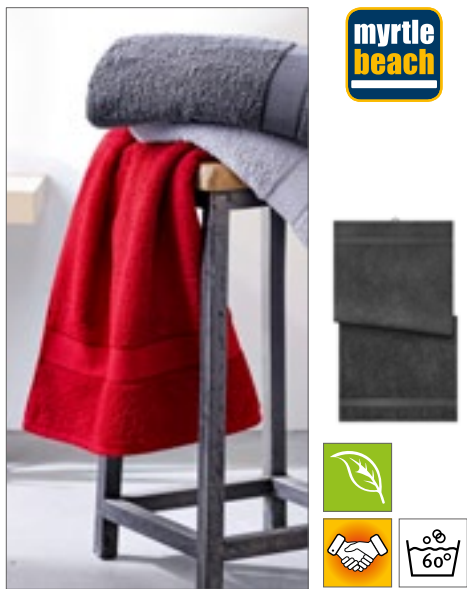

MB443 | MB443 **Bath Towel**
100% Katoen
70 x 140 cm
420 g/m² Myrtle beach

ACID YELLOW	BLACK	COBALT
DARK GREEN	FUCHSIA	GRAPHITE
GRENADINE	MID GREY	NAVY
ORIENT RED	RED	ROYAL
SILVER	WHITE	YELLOW

Flanel in zachte katoenen badstof gemaakt van gekamd, ringgesponnen organisch katoen | Aangenaam zachte katoenen badstof | 420 g/m² | 70 x 140 cm | Rand: 4,8 cm